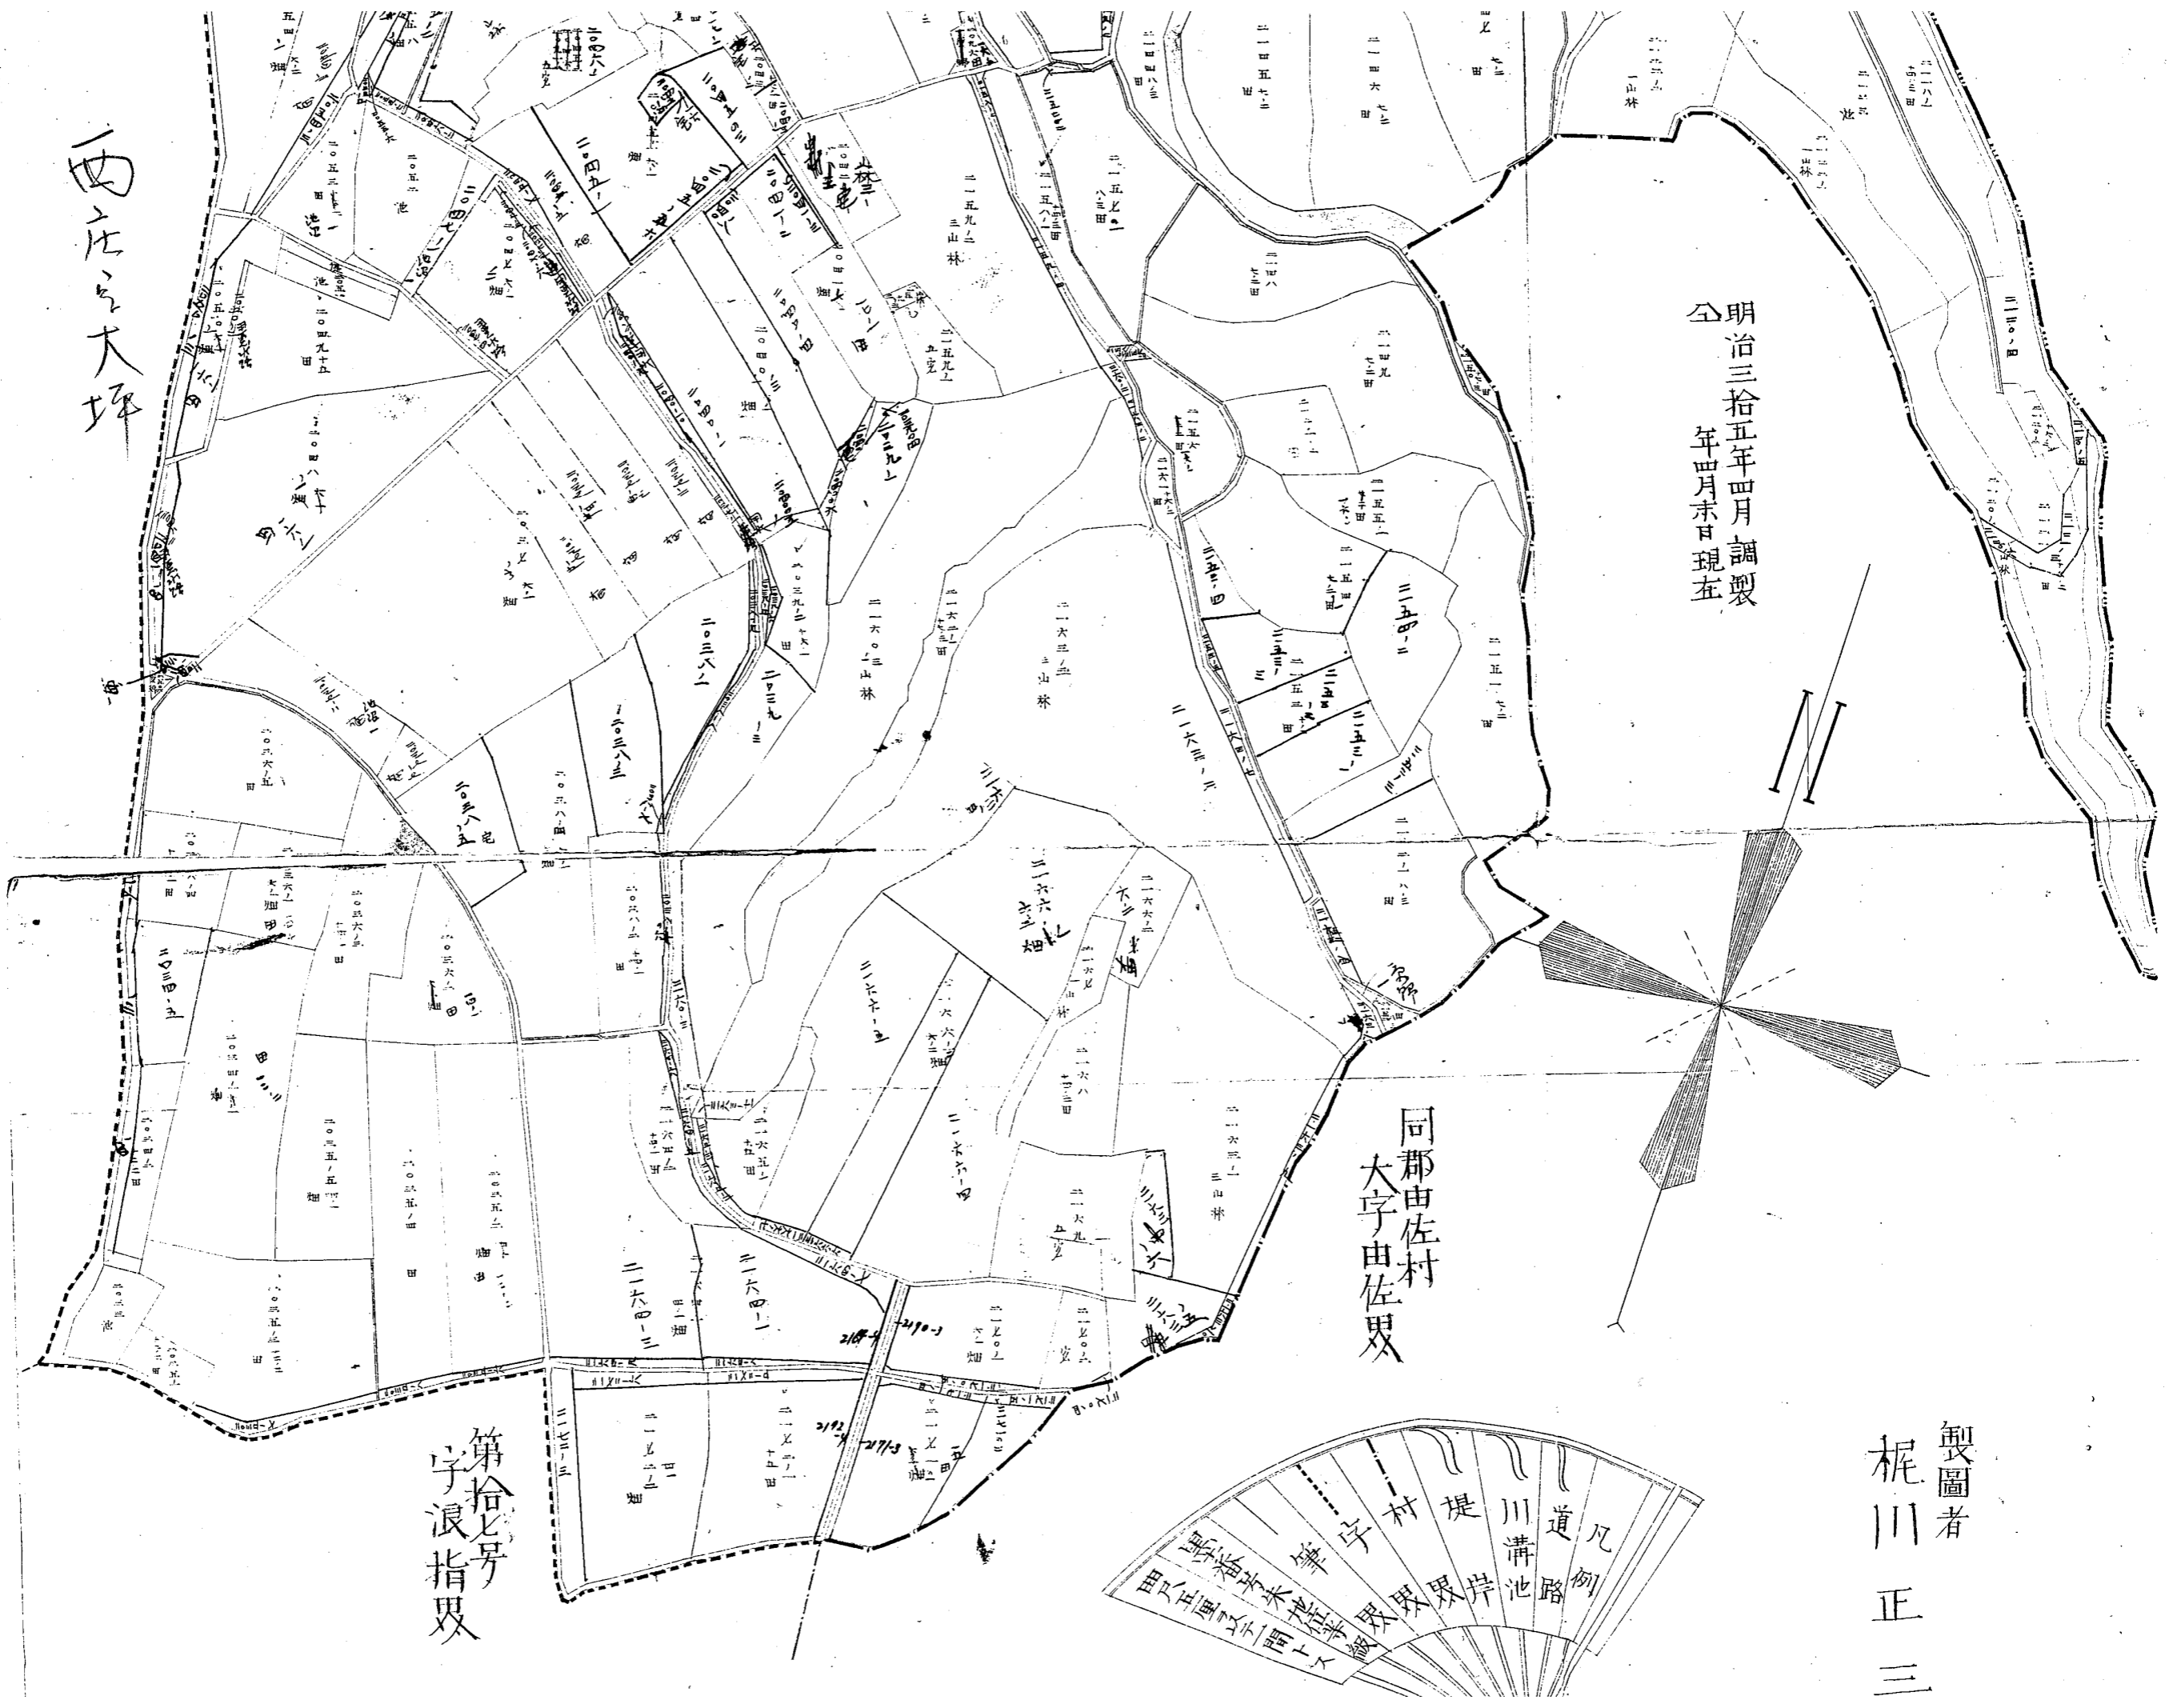

耕地整理地

同村
大字横井畝

第拾五号
字中屋畝

明治三十五年四月調製
年四月末日現在

西庄の大坪

第拾七号
字浪指界

同郡由佐村
大字由佐界

製圖者
梶川正三

西庄大塚

明治三十五年四月調製
年月末日現在

同郡由佐村
大字由佐界

第拾七号
字浪指界

製圖者
梶川正三