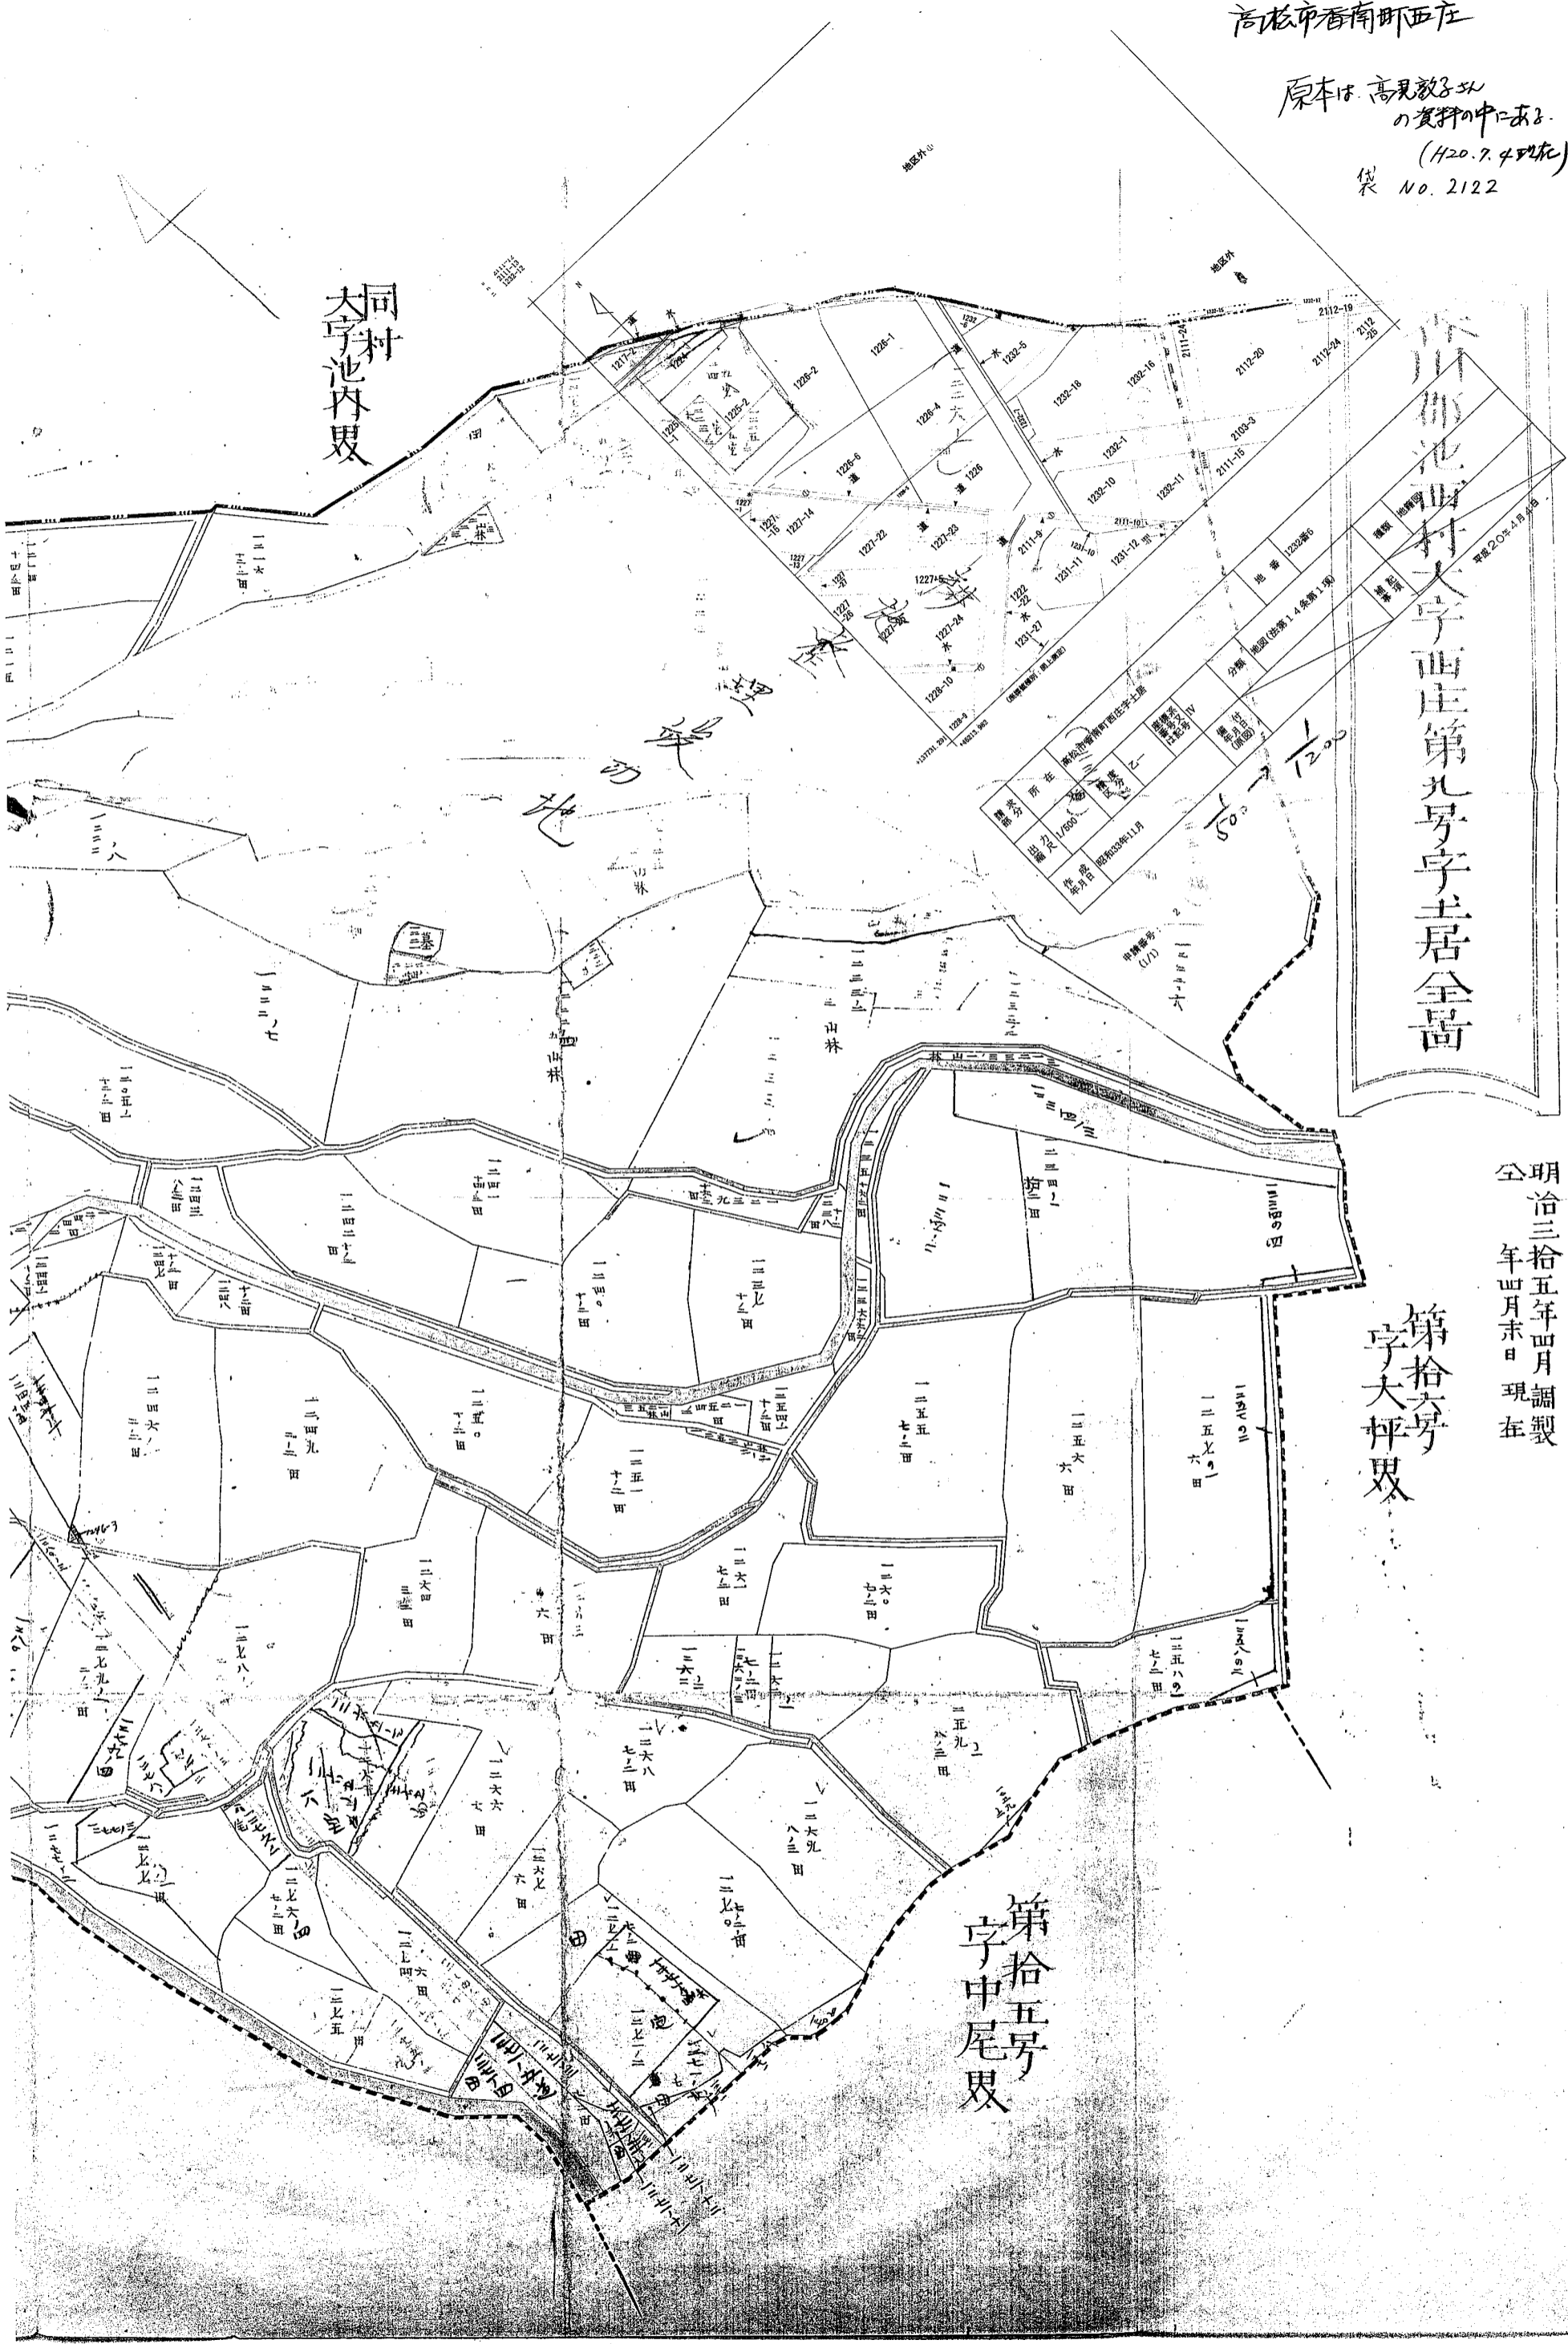

大字 西上

同村
 大字 池内畷

例 凡									
以	曲	朱	墨
テ	尺	地	番
一	五	位	等
間	厘	等	級
ト	ス
ス
				字	大	筆	堤	溝	道
				畷	字	畷	岸	池	路

第八号
 字 櫻本畷

第十号
 字 在所畷

製番者
 梶川正三

香川郡池西村大字西庄第拾号字土居全畝

明治三拾五年四月調製
全 年四月末日 現在

第拾号字大坪畝

同村
大字池内畝

原本は高見教子氏の資料の中にあり。
(H20.7.4現在)
袋 No. 2122

同村大字池内界

高松市香南町西庄大字西庄第九号字土居全畷

所在	高松市香南町西庄土居全畷
面積	17500 ㎡
地目	雑種地
地番	14 条第 1 号
用途	雑種地
備考	1/200

第十号
字大坪畷

第十号
字中尾畷

明治三十五年四月調製
年四月末日現在