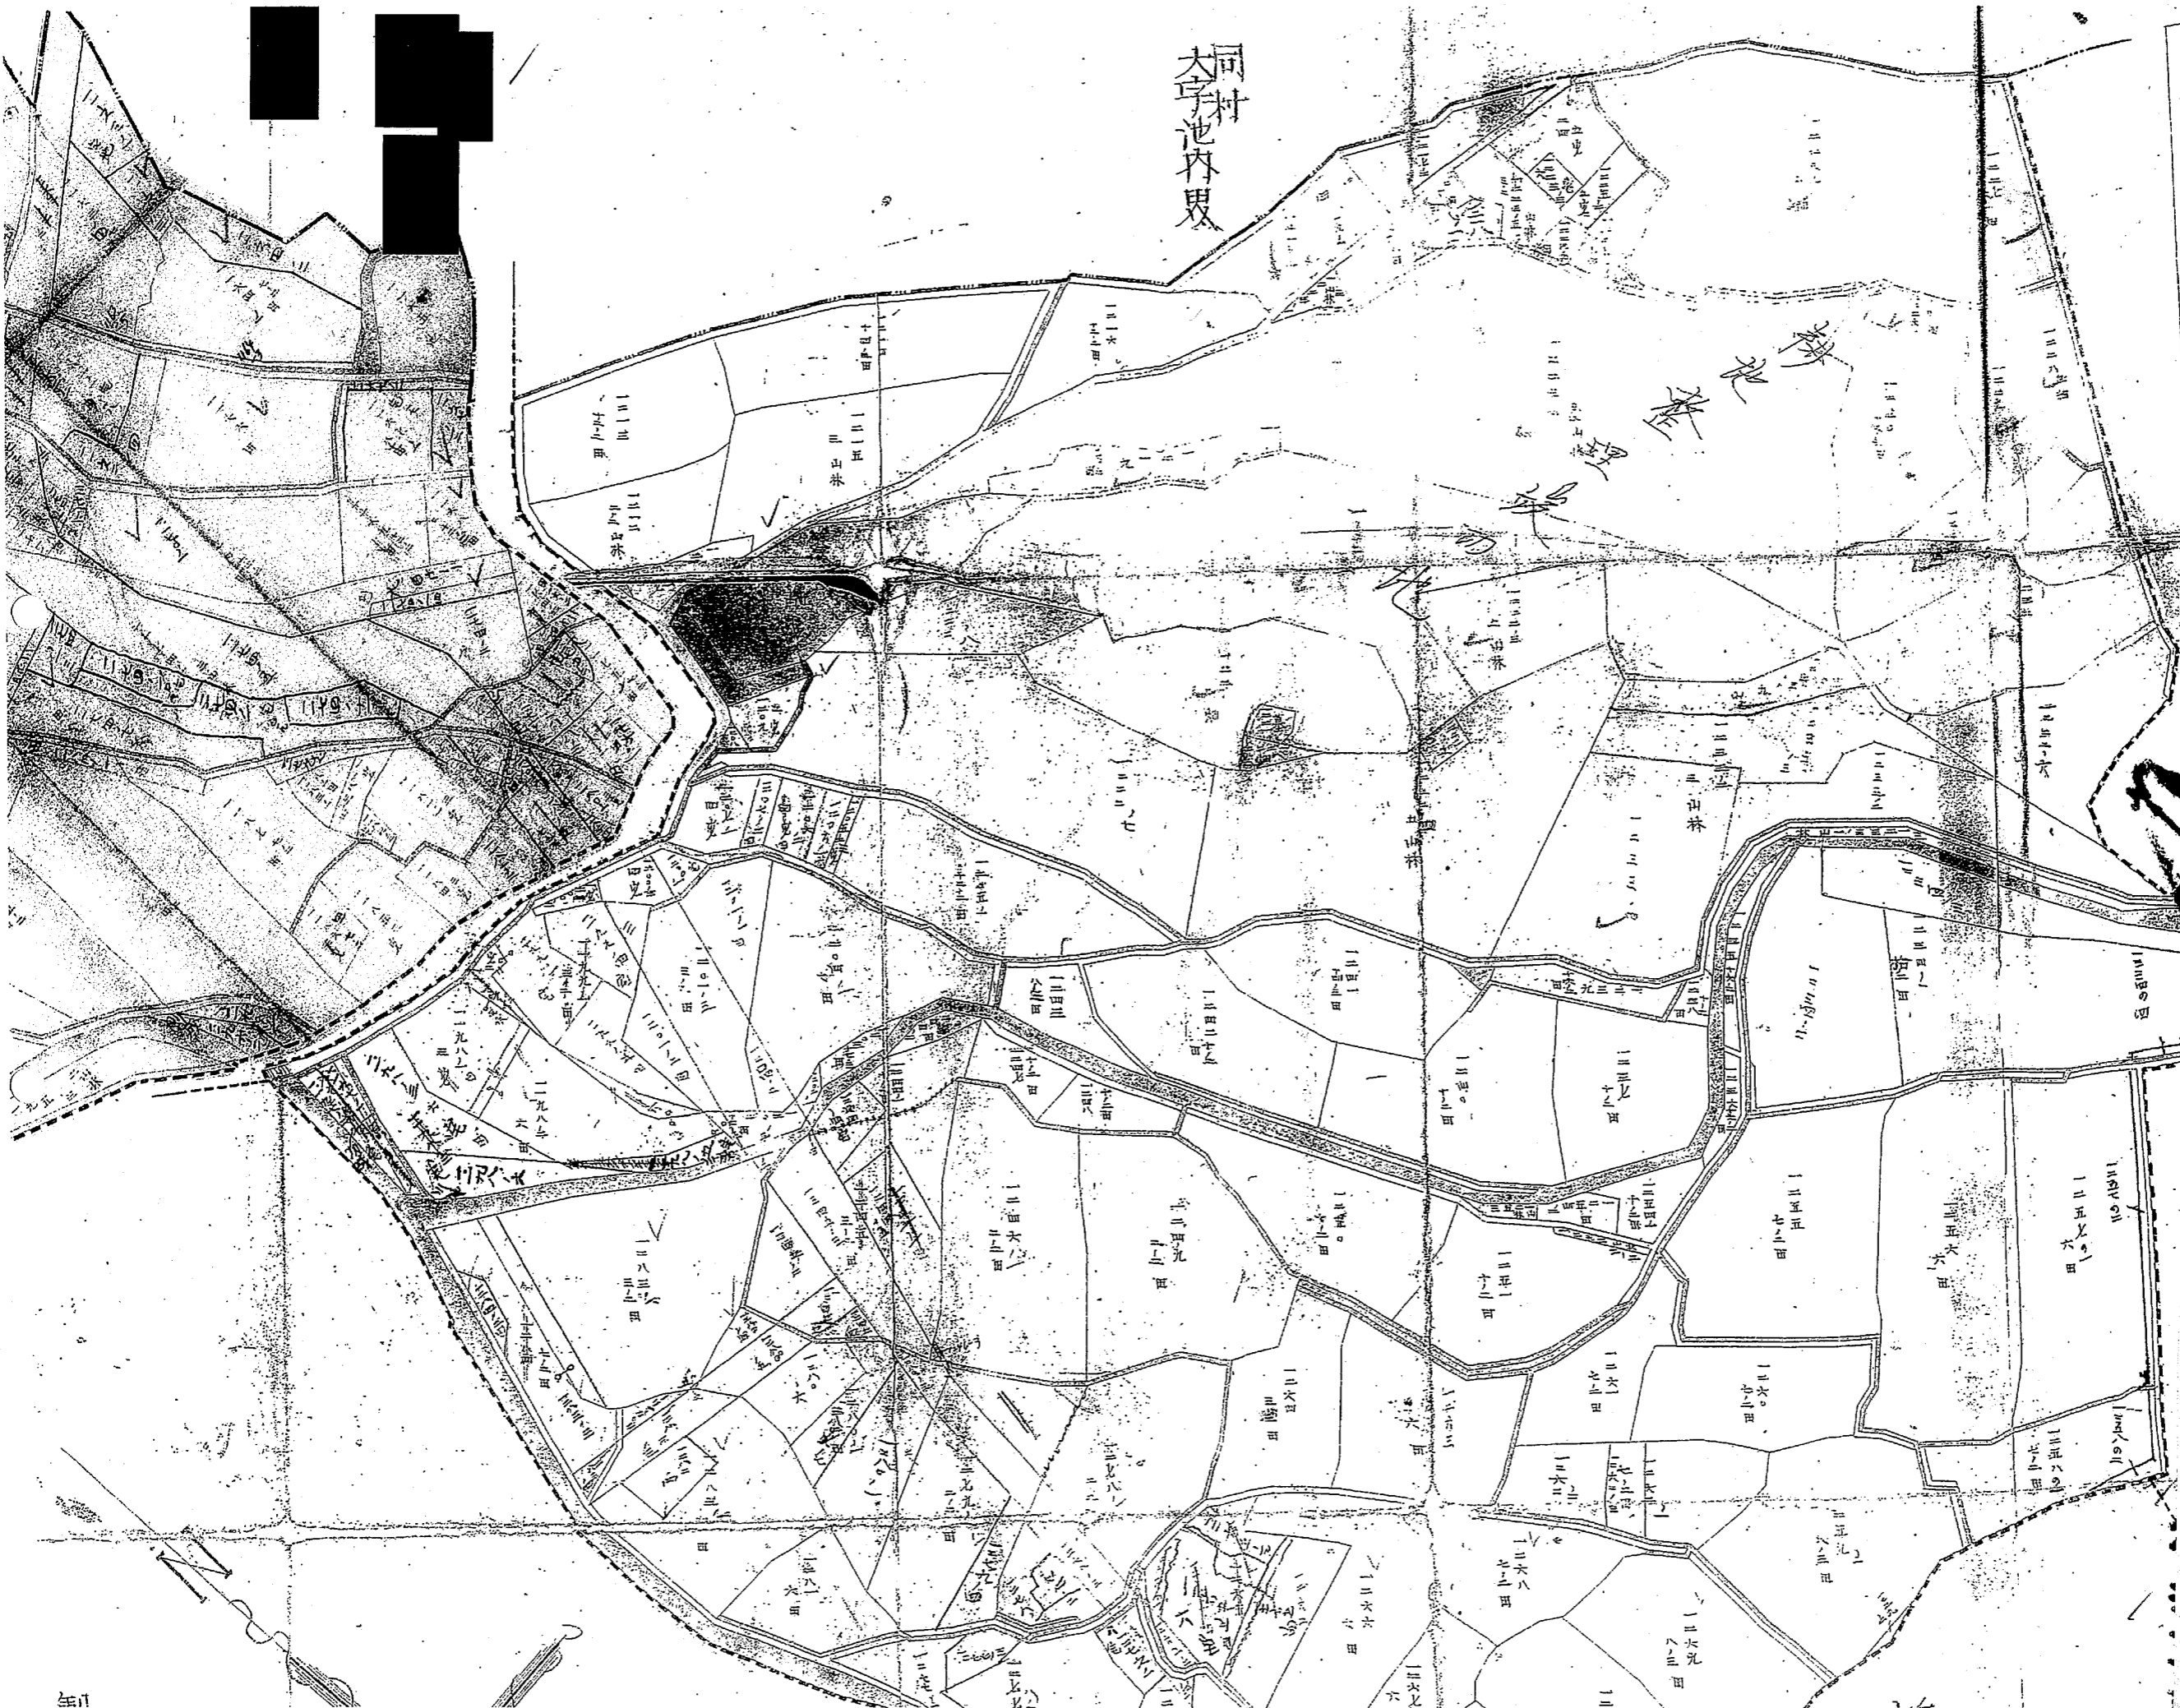

大字 西上

同村
 大字 池内畷

例 凡									
以	曲	朱	墨
テ	尺	地	番
一	五	位	等
間	厘	等	級
ト	ス
ス
				字	大	筆	堤	溝	道
				畷	字	畷	岸	池	路

第八号
 字 櫻本畷

第十号
 字 在所畷

製番者
 梶川正三

香川郡池西村大字西庄第拾号字土居全畝

明治三拾五年四月調製
全 年四月末日 現在

第拾号字大坪畝

同村
大字池内畝

原本は高見教子氏の資料の中にあり。
(H20.7.4現在)
袋 No. 2122

同村大字池内界

高松市香南町西庄大字西庄第九号字土居全畷

所在	高松市香南町西庄土居全畷
面積	17500 ㎡
地目	雑種地
地番	14 条第 1 号
用途	雑種地
備考	1/200

第十号
字大坪畷

第十号
字中尾畷

明治三十五年四月調製
年四月末日現在