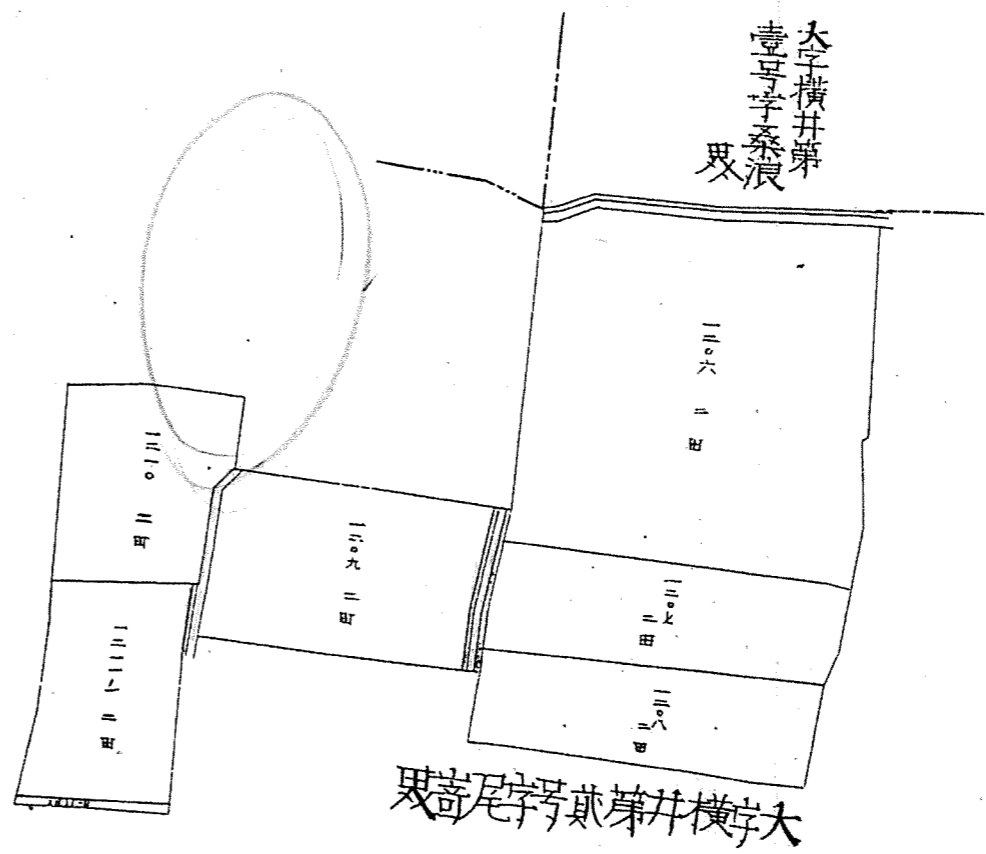

旧図写し

香川郡池田村大字池内第拾号字出宮原乙番

例		凡	
豊五種以上間下ス	豊五種以上間下ス	字	大字
	豊五種以上間下ス	双	双
	豊五種以上間下ス		溝
	豊五種以上間下ス		道路

平成30年1月22日転写  
高松法務局  
14条④地図 縮尺 1/1200

明治三十五年四月調製  
年四月末日現在

製者  
梶川正三