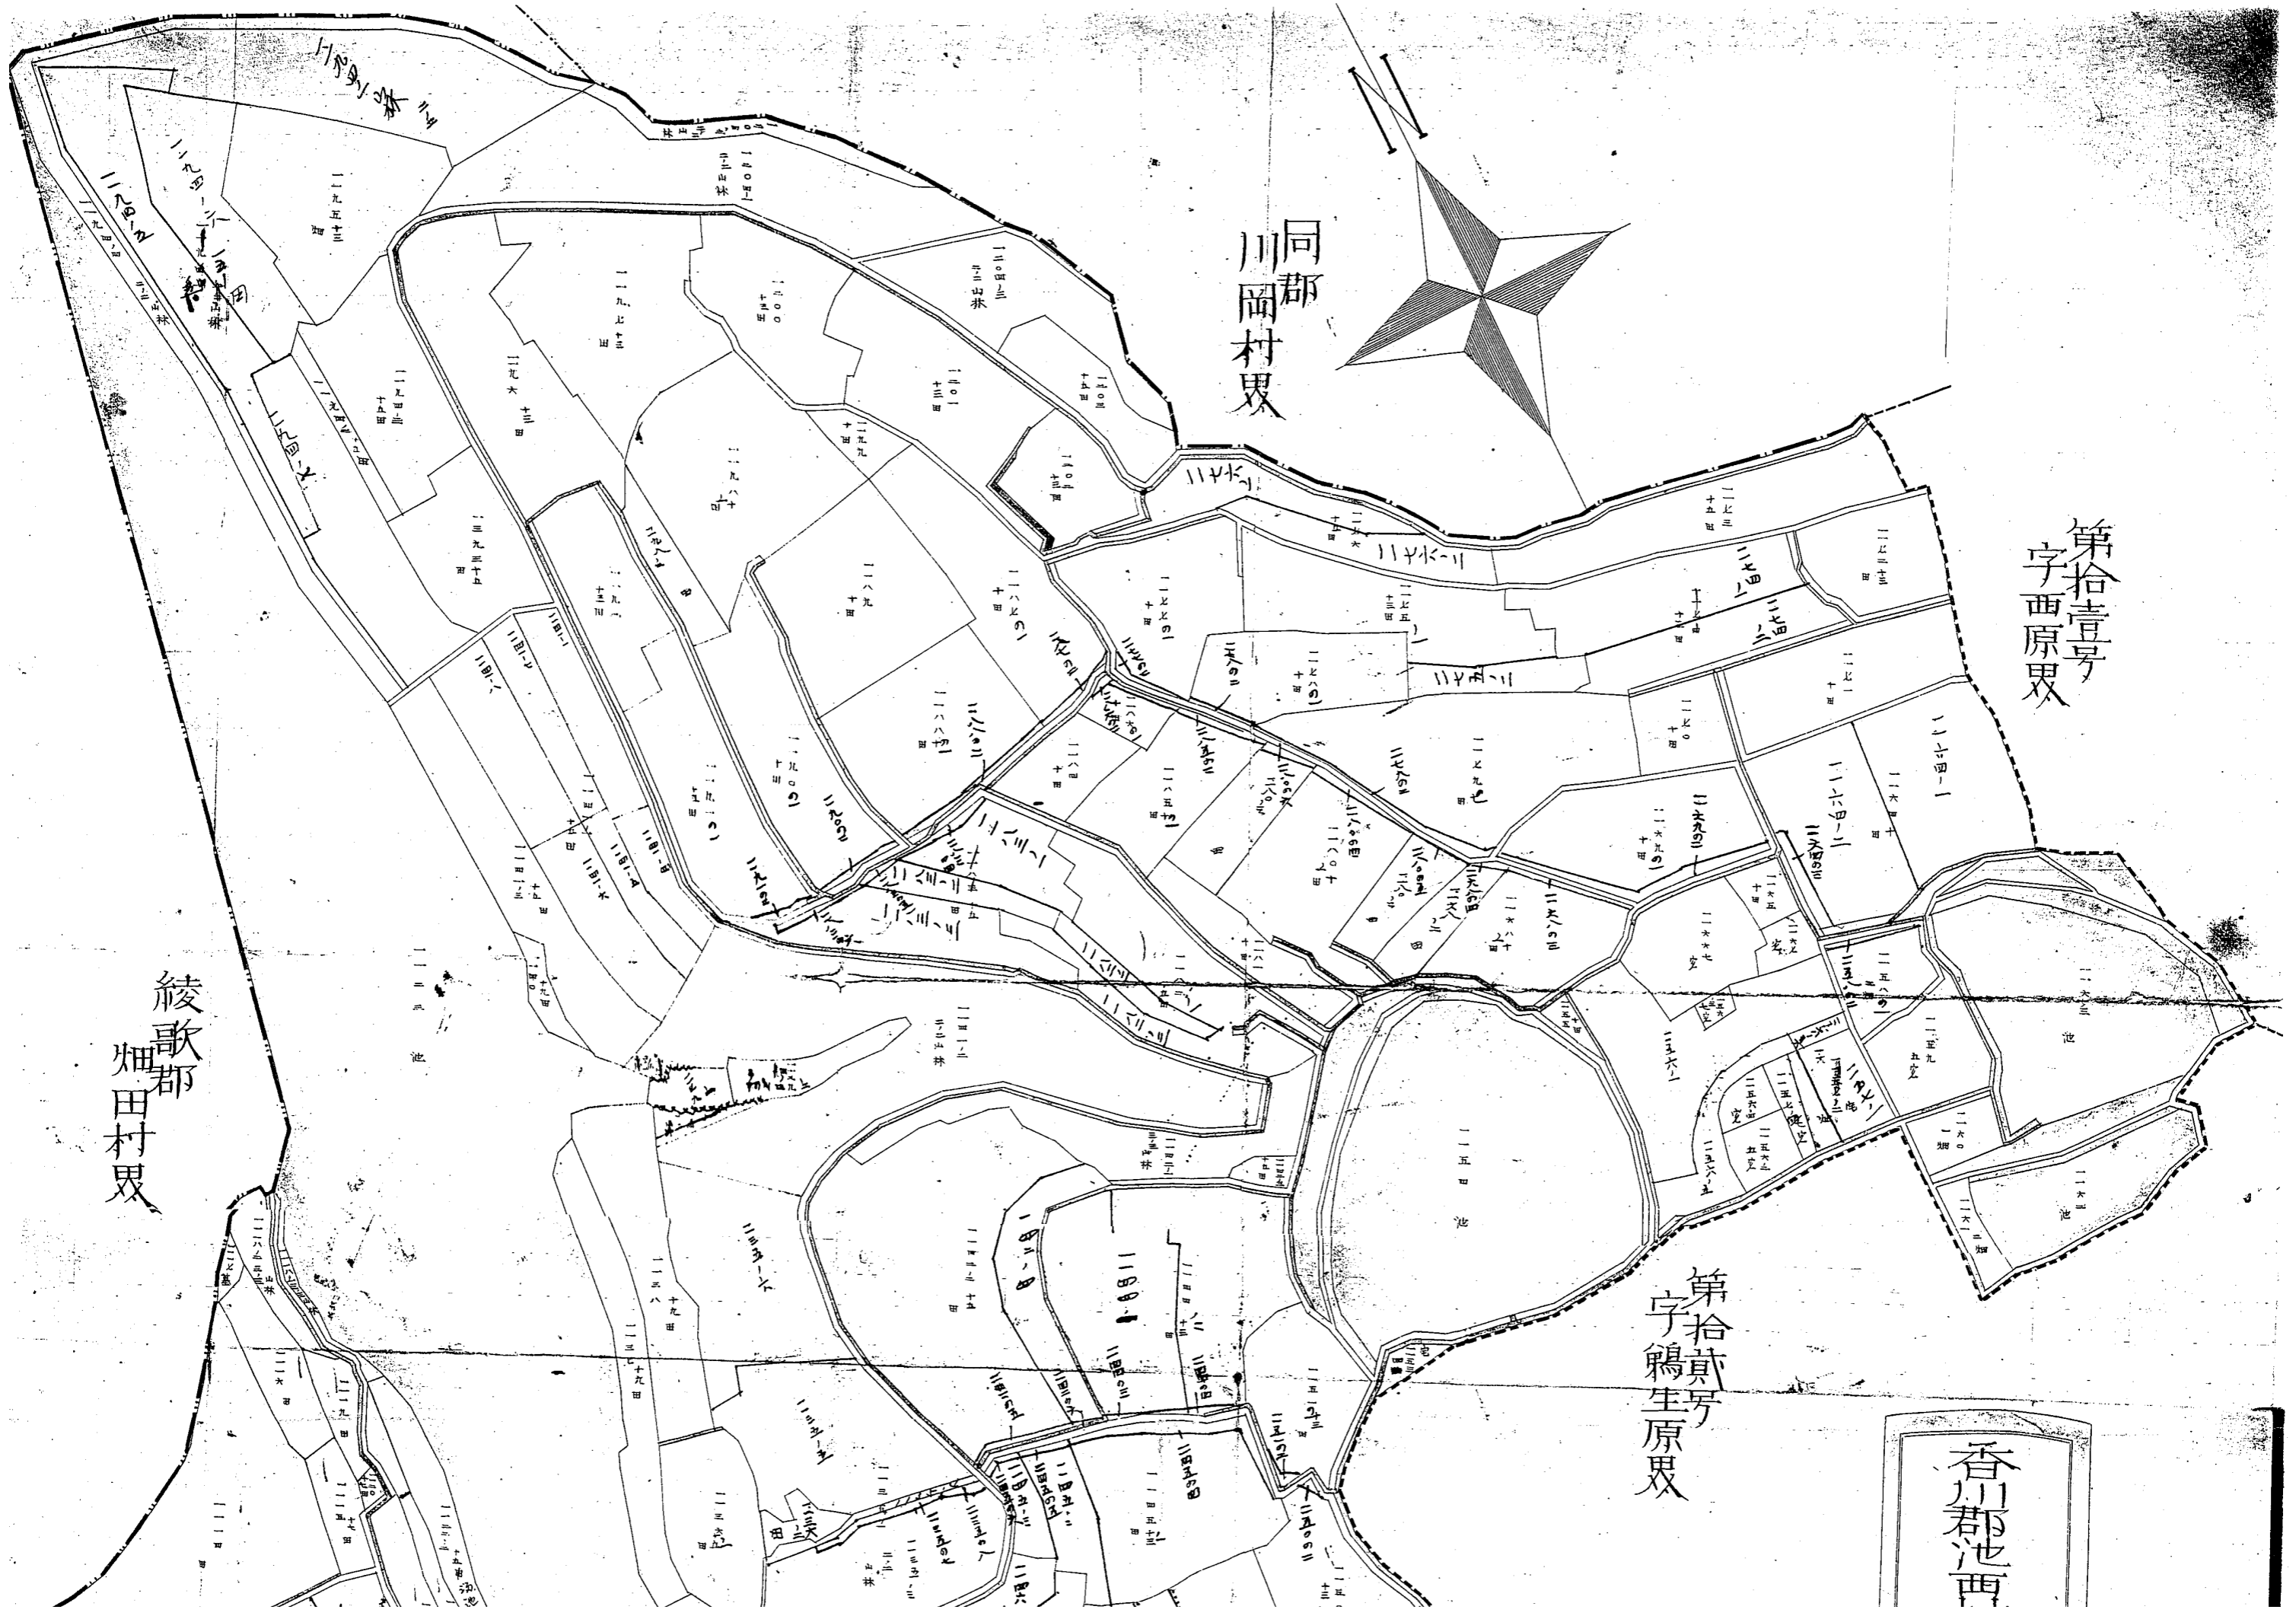

同郡
川岡村界

第拾壹号
字西原界

綾歌郡
畑田村界

第拾貳号
字鶉生原界

香川郡池西

香川郡池田町字池内第拾号字出宮原畵

明治三十五年四月調製
 全 年四月末日現在

第拾貳号
 字鷓生原畵

第拾三号
 字小鷓生原畵

同村
 大字西庄畵

| 凡例 | |
|----|-----|
| 田 | 筆畵 |
| 尺 | 字畵 |
| 五 | 大字畵 |
| 厘 | 堤岸 |
| ト | 溝池 |
| ス | 道路 |

製畵者
 梶川正三