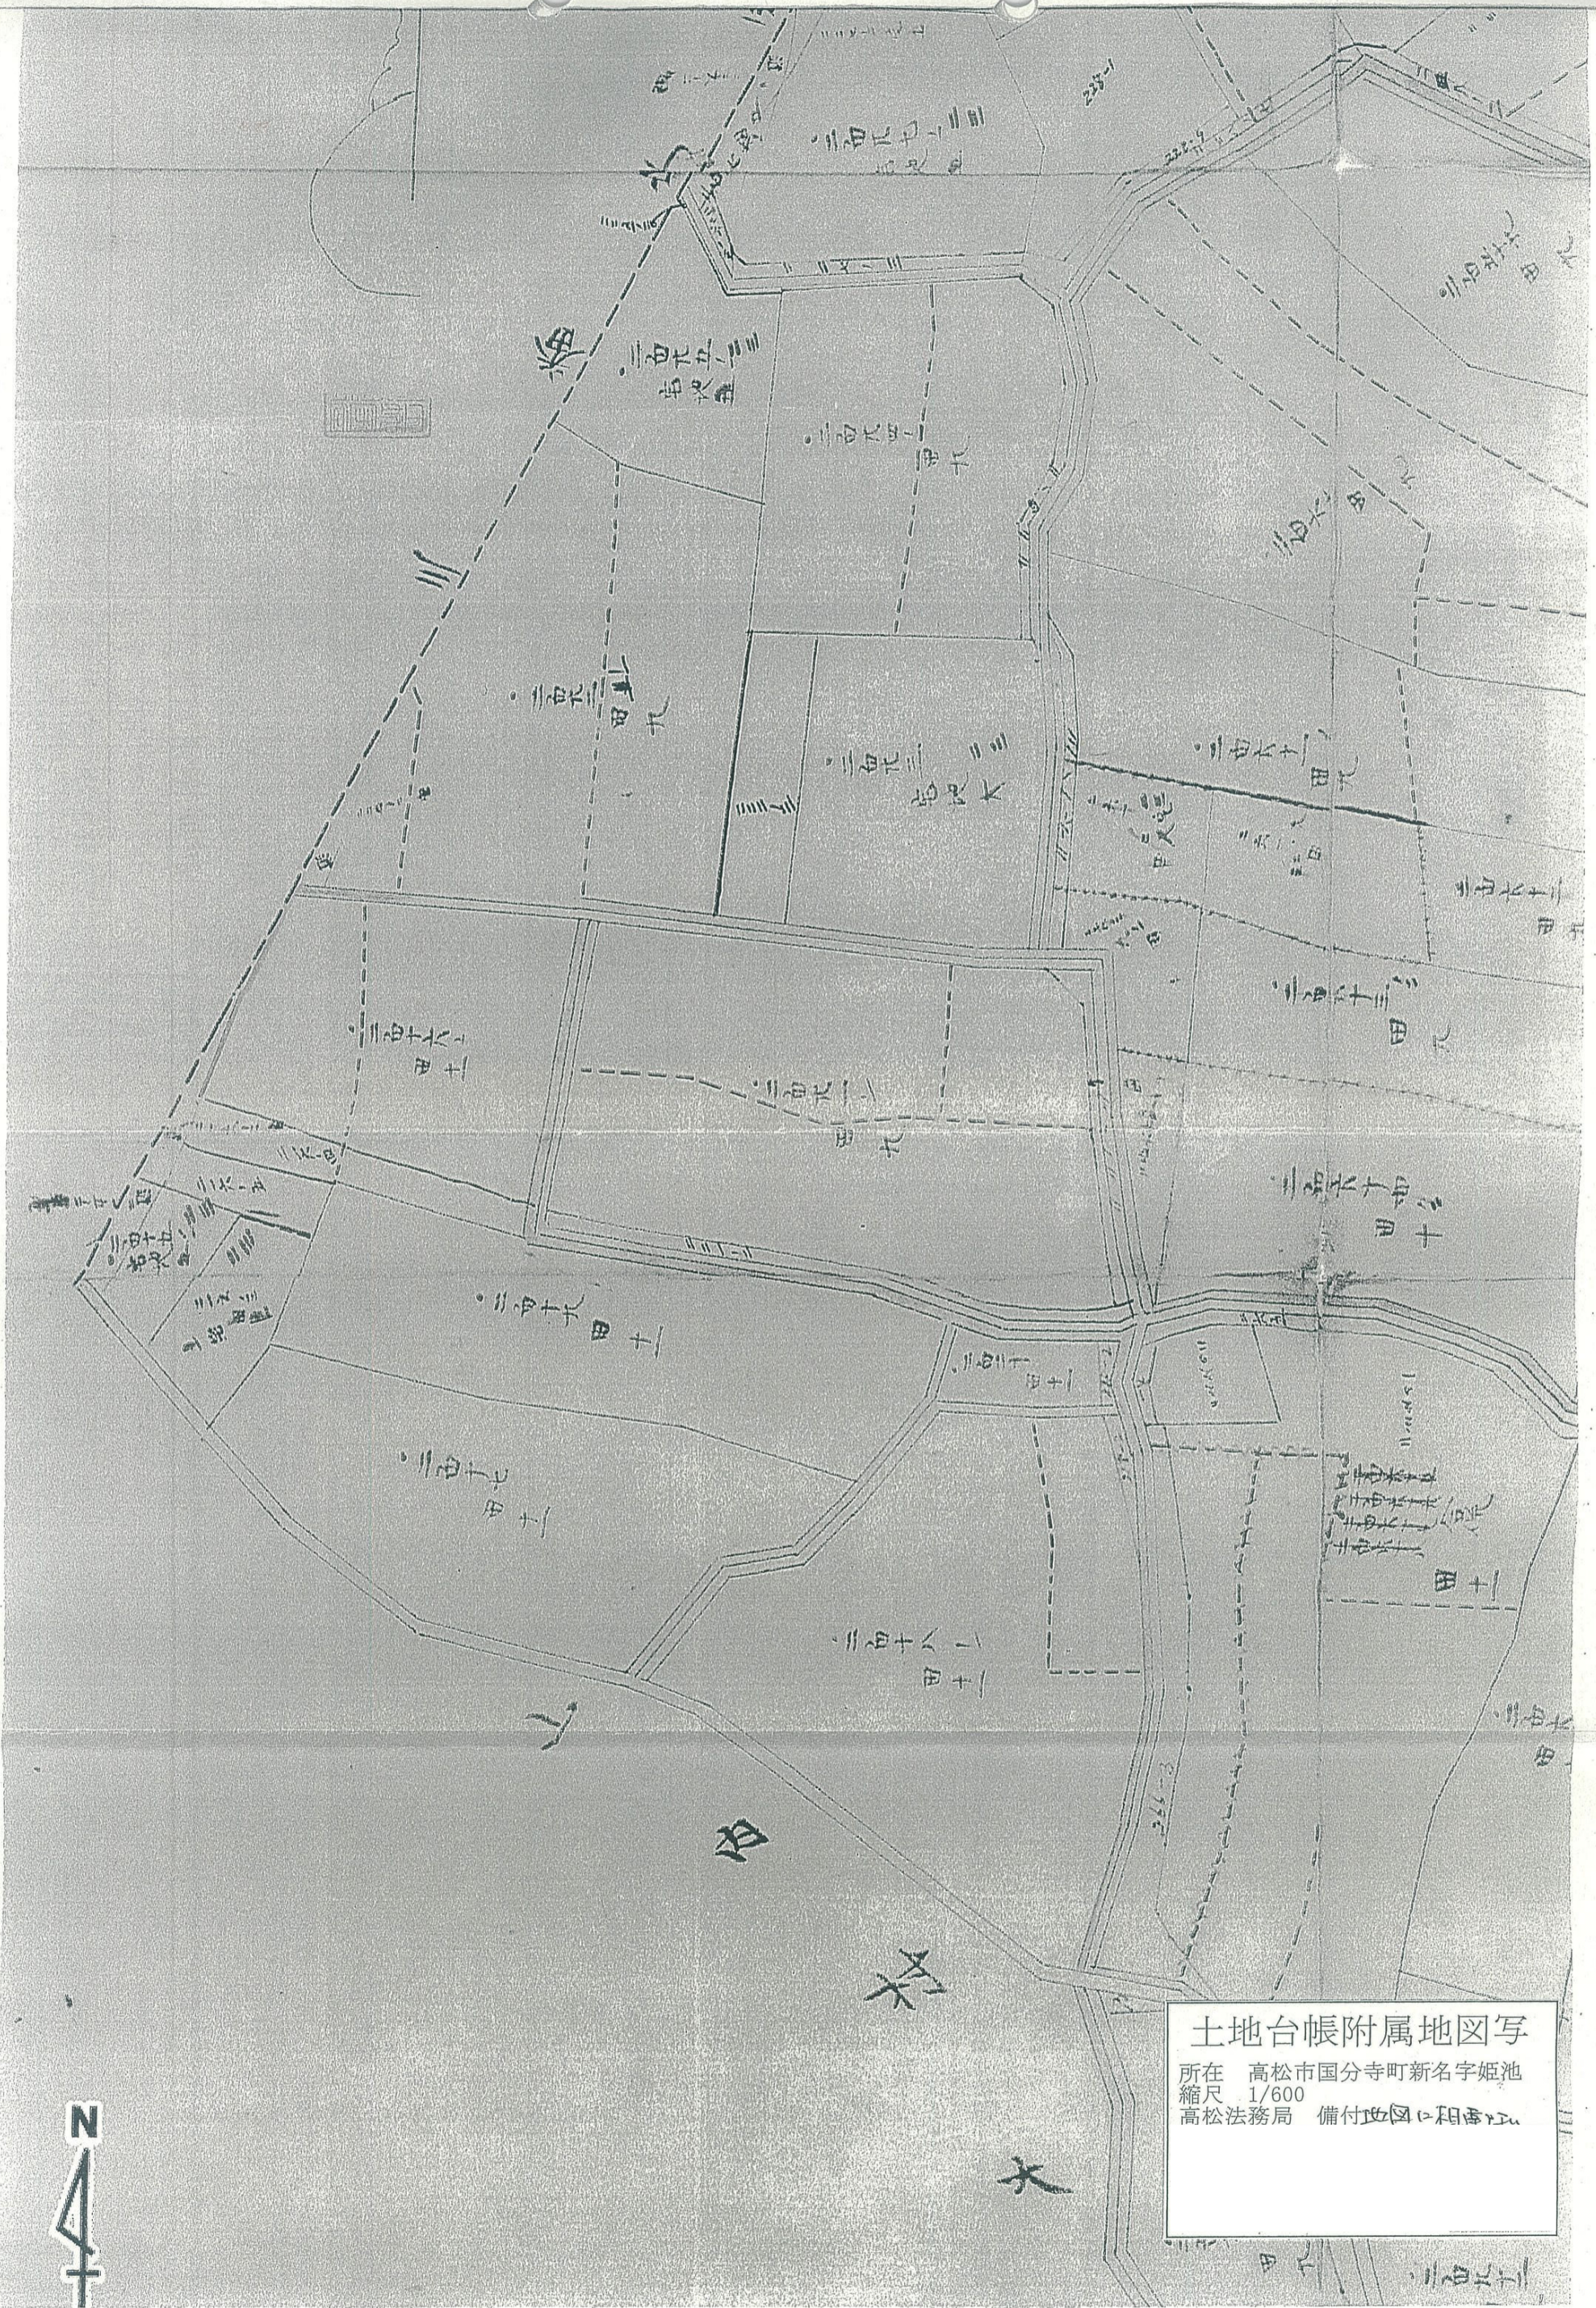

1/600

土地台帳附屬地図  
新名字堀池

元 図

144/0000

144/0000

分割枝番号: 2

図形ファイル名: 新名19\_0102

1/1

土地台帳附属地図写  
 所在 高松市国分寺町新名字姫池  
 縮尺 1/600  
 高松法務局 備付地図に相番印