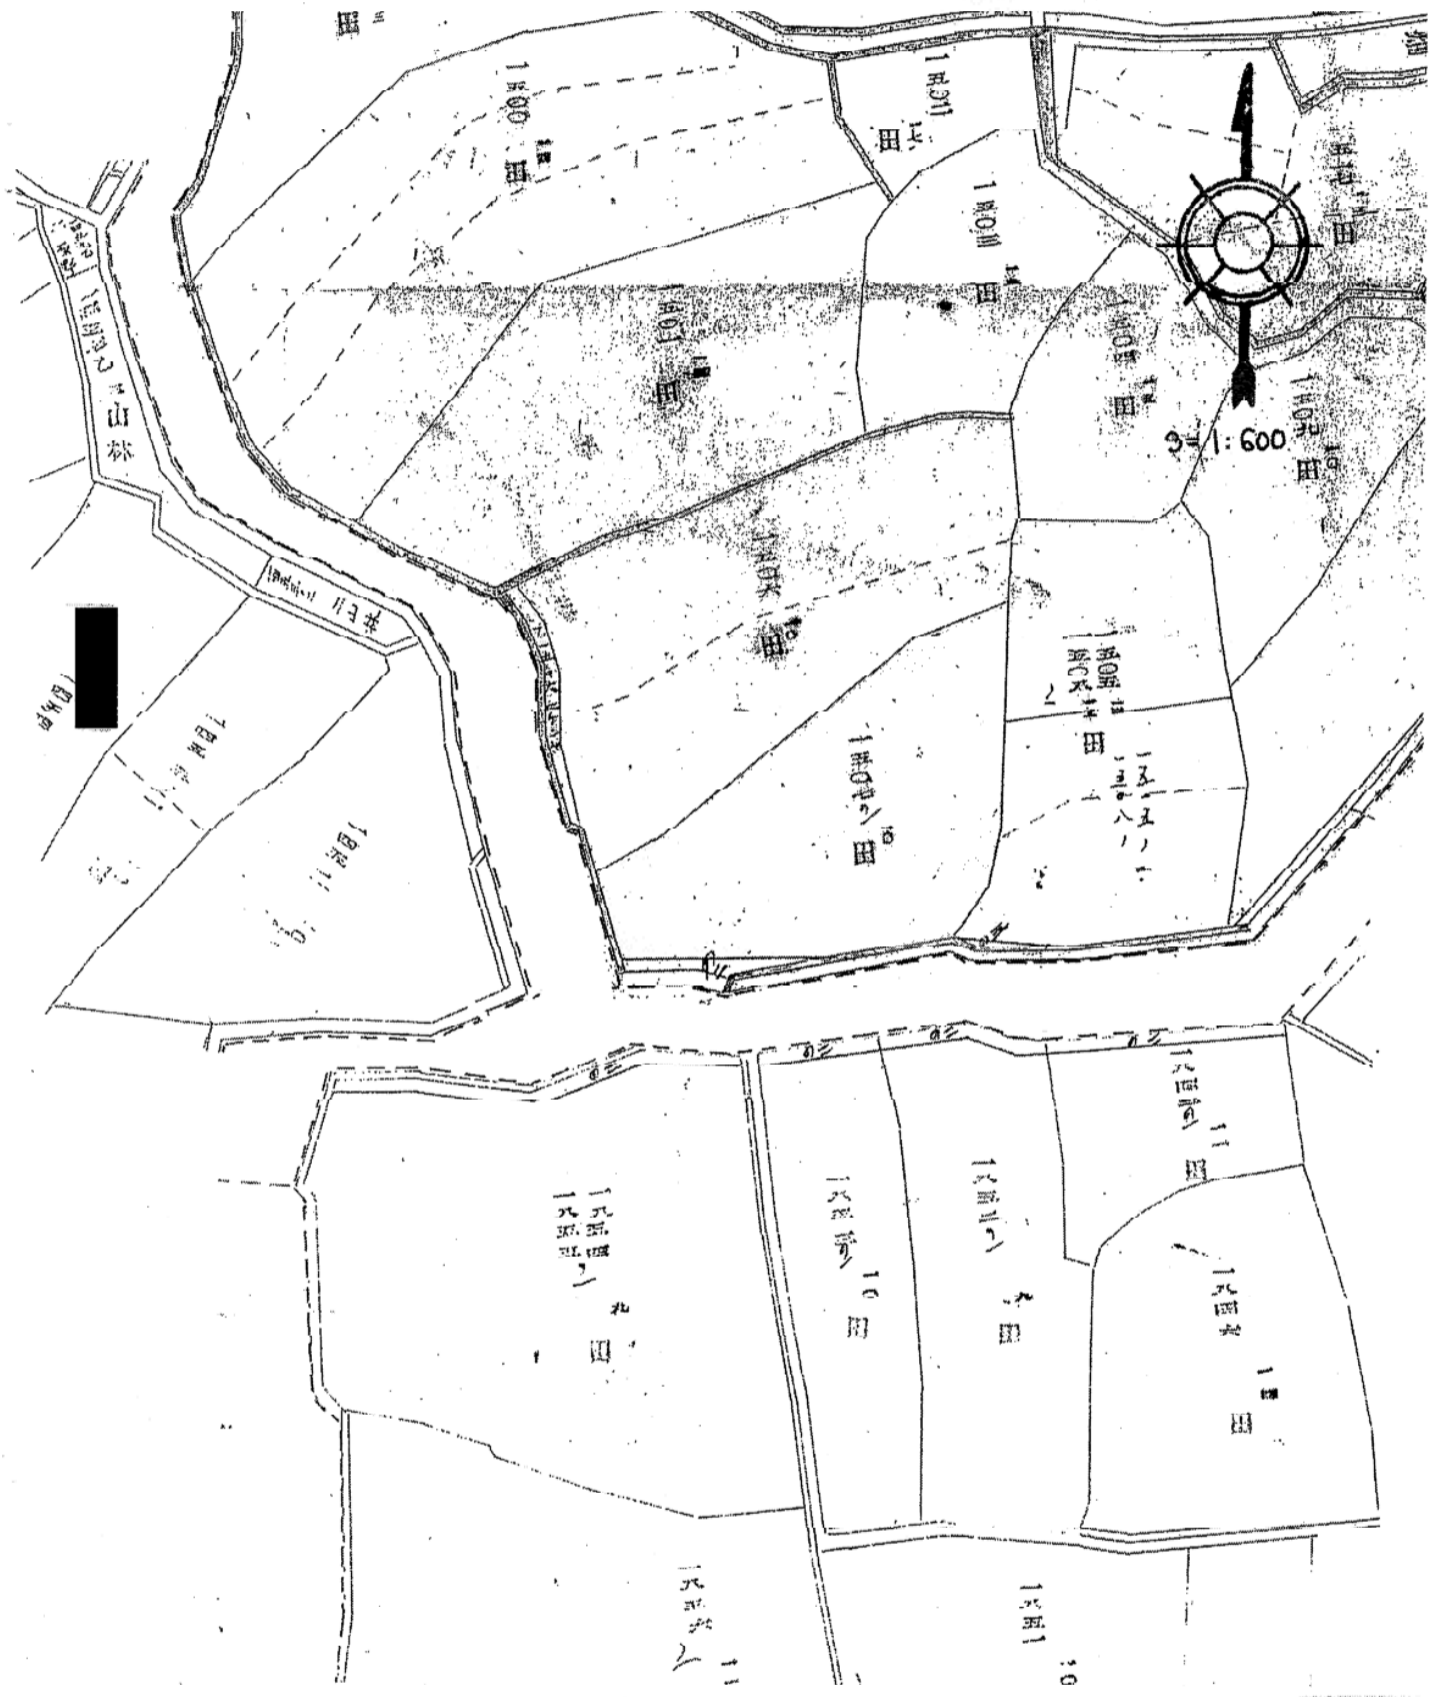

# 旧图写

所在：高松市国分寺町国分字山洪

高松法務局備付

平成20年9月24日 閲覧・謄写

合成図

国分守山校

二地合野門原和園

箱后入下