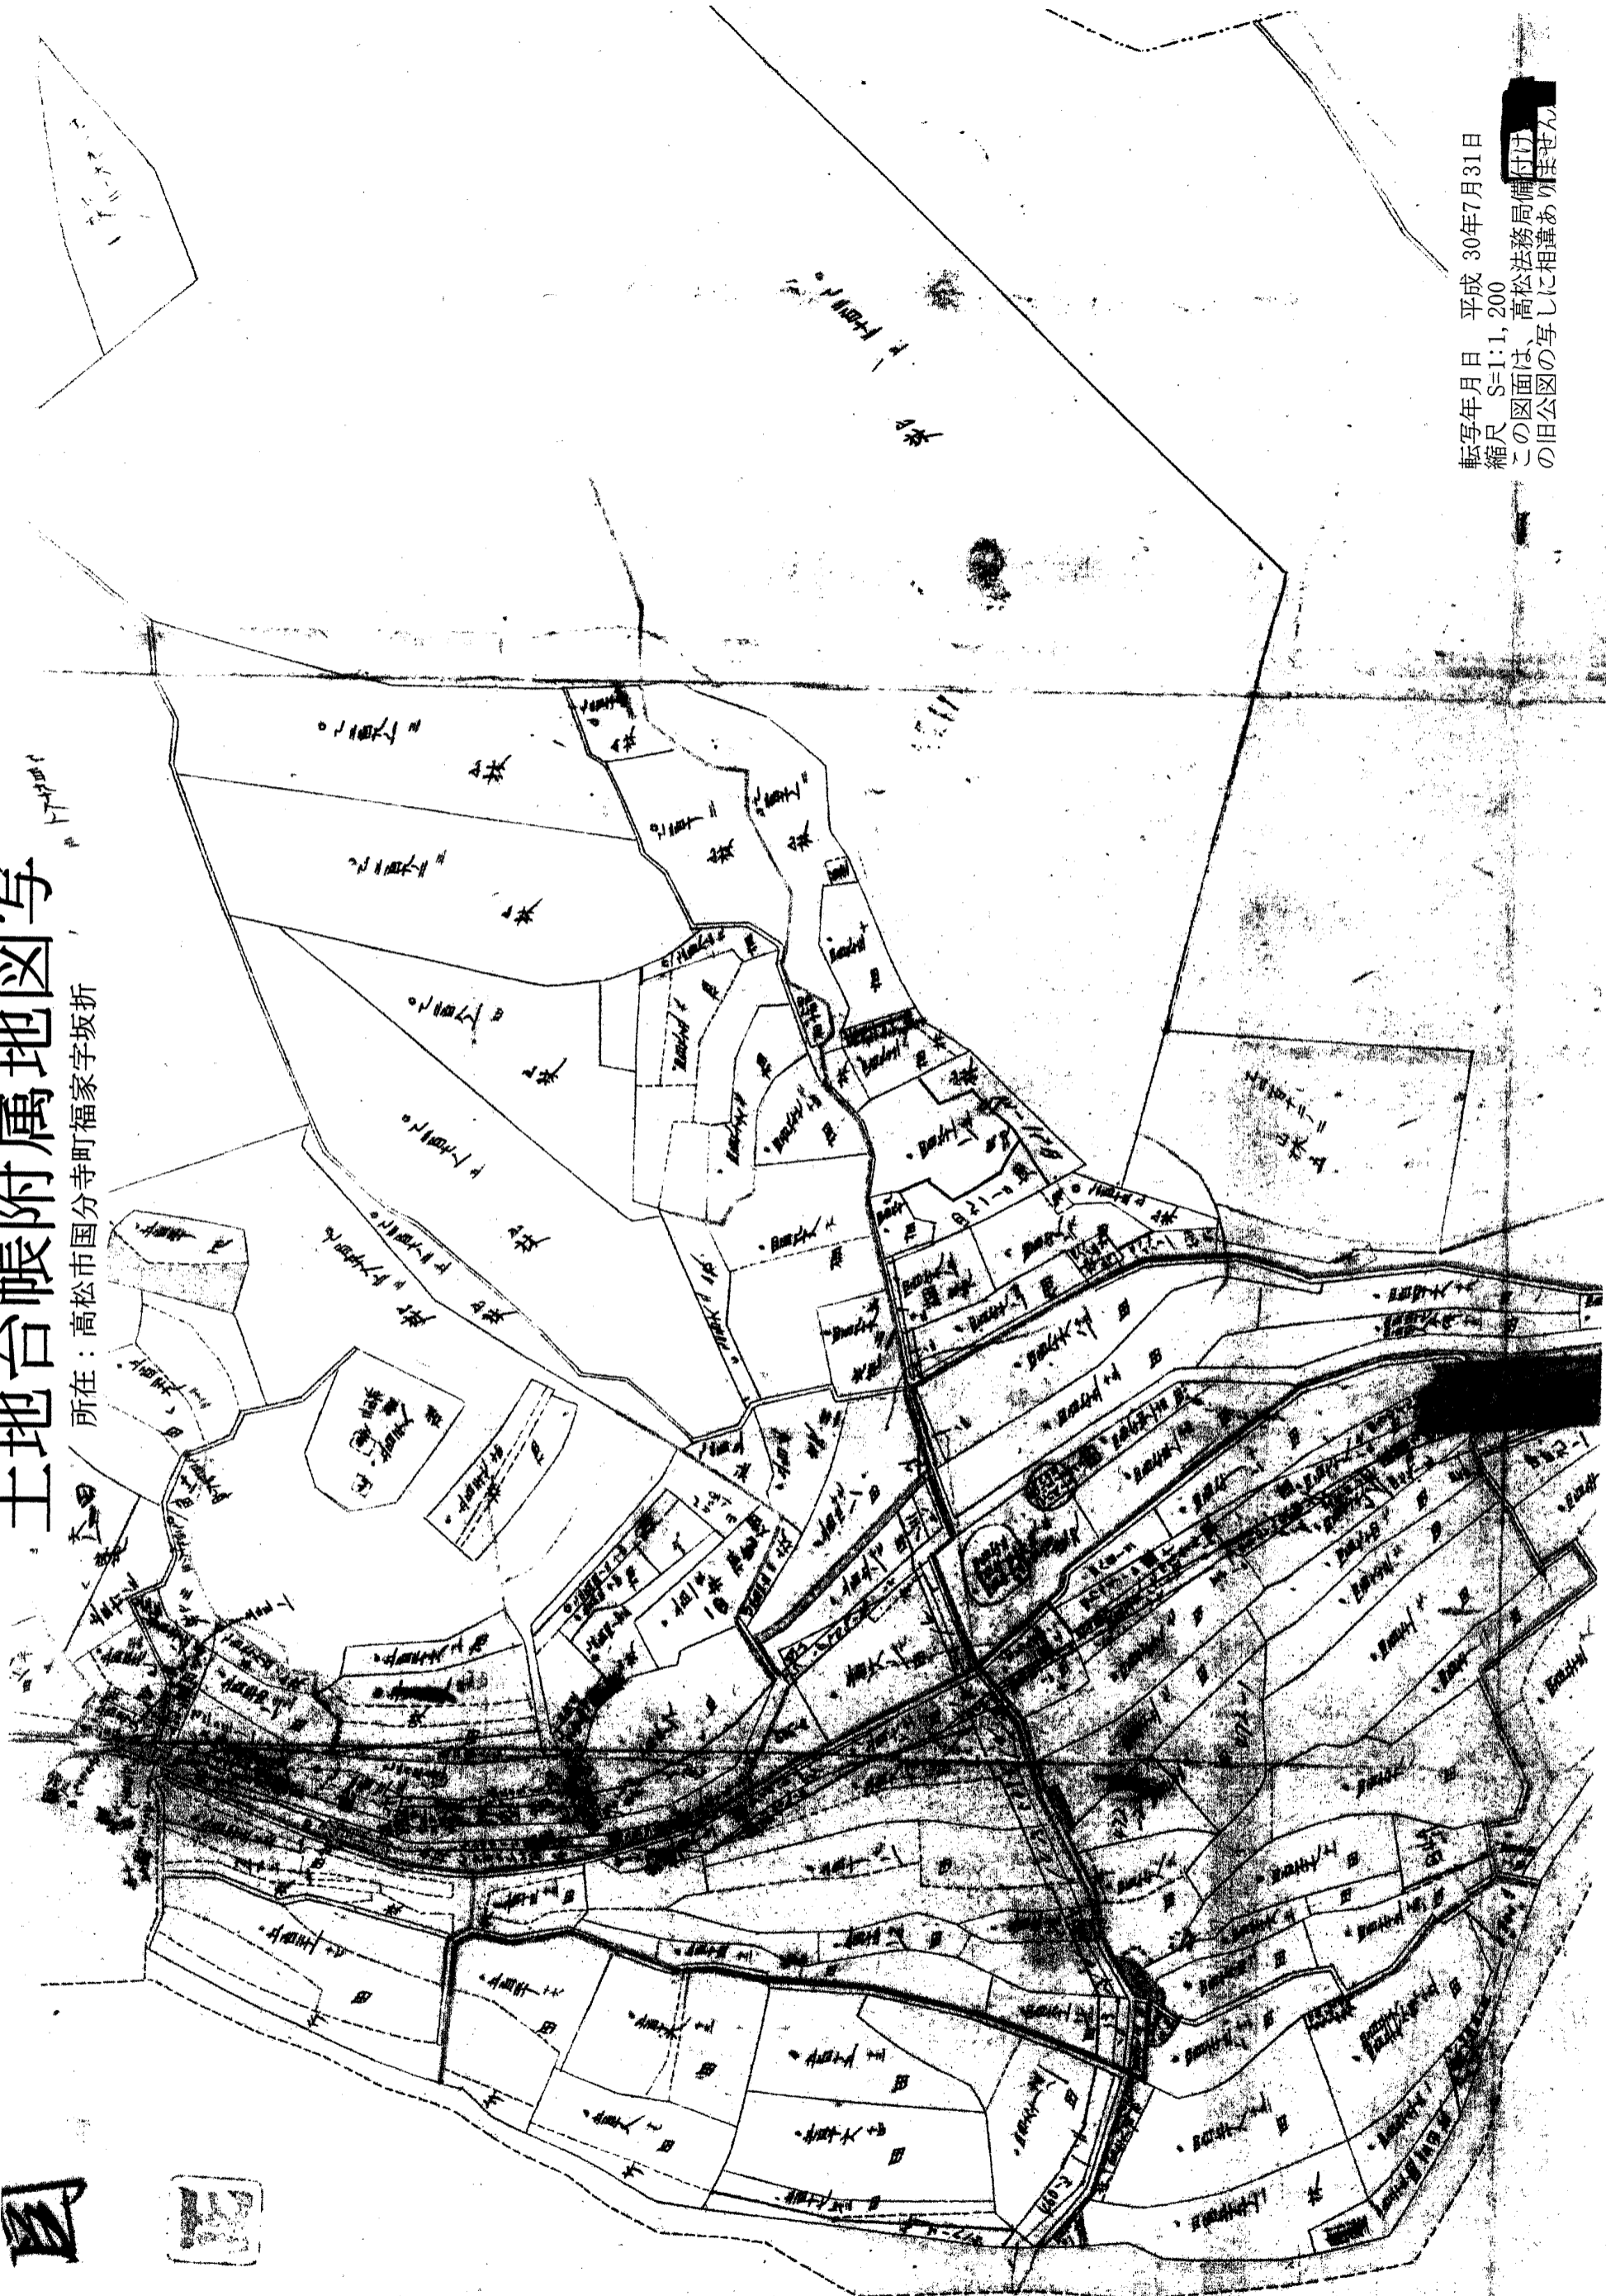

# 土地台帳附属地図写

所在: 高松市国分寺町福家字坂折

一

二

坂折字番町国

転写年月日 平成 30年7月31日

縮尺 S=1:1, 200

この図面は、高松法務局備付けの旧公図の写しに相違ありません

阿野郡山内村大字福家第三番字新全圖

比例一十二百分之一

付屬地圖(五)

新全字番番里界

C