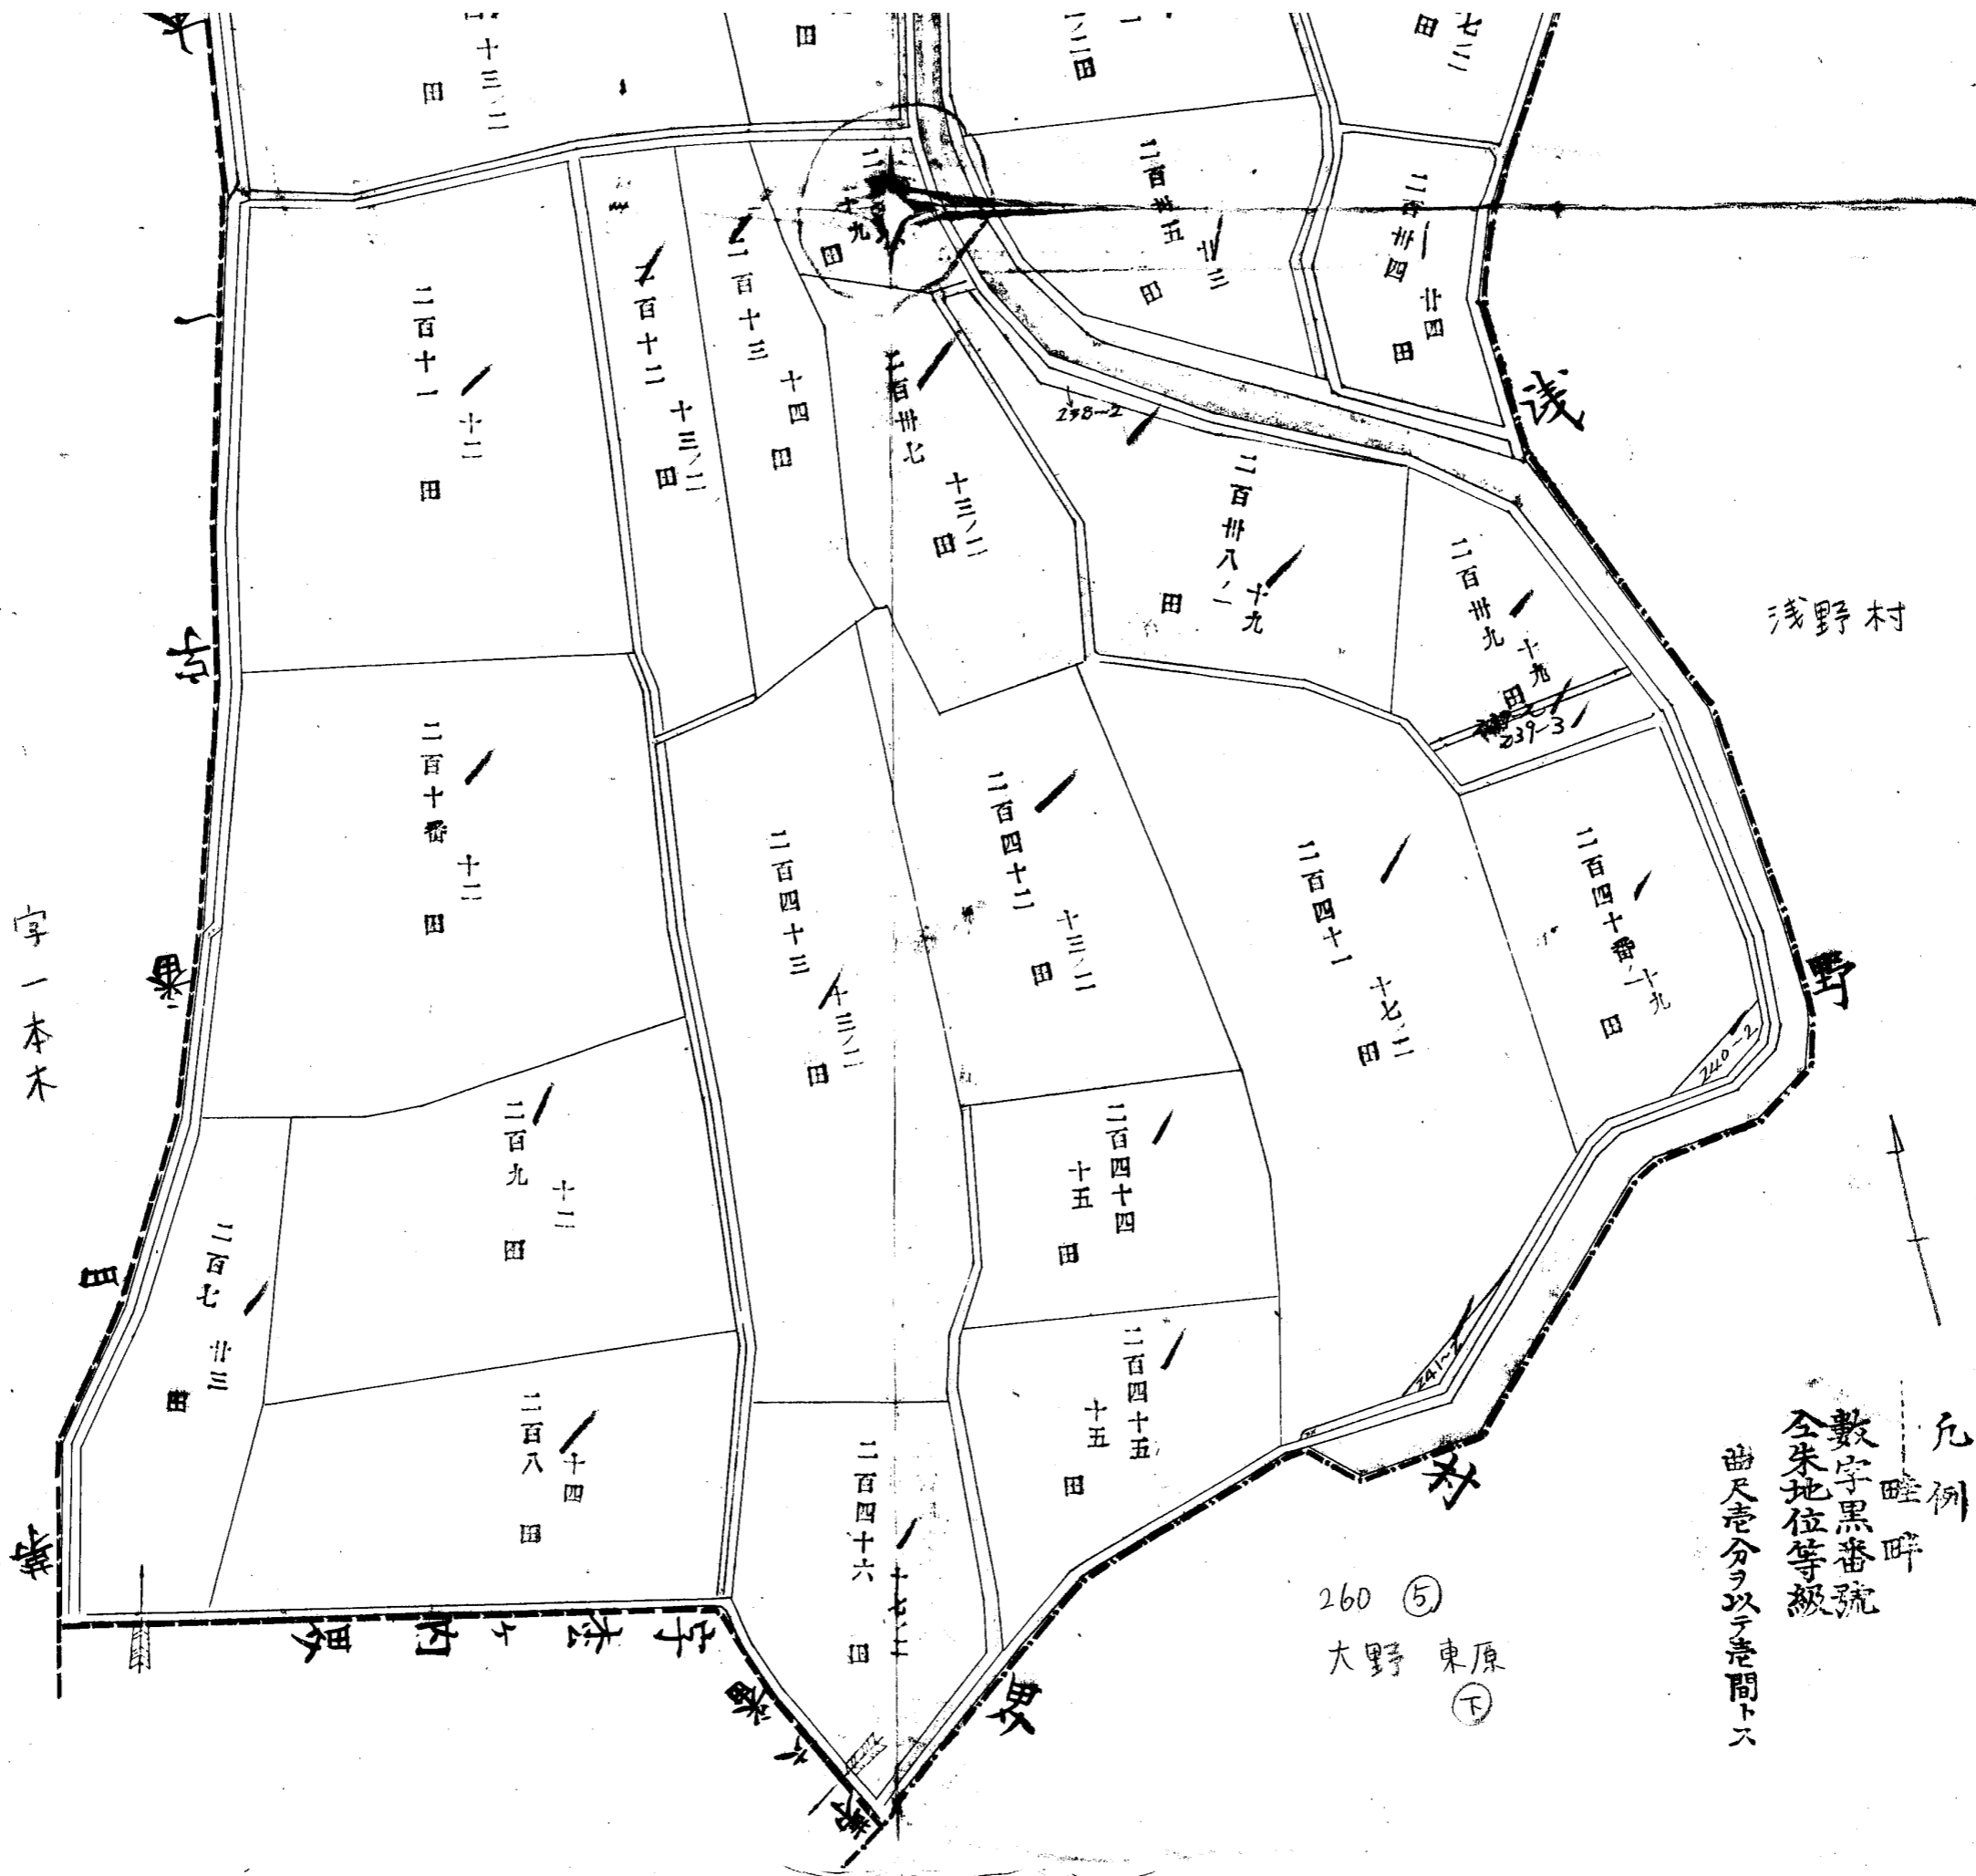

大野村内 第五番 字東原全圖

260 (5)
大野 東原 (上)

浅野村

郡

浅

浅野村

浅野村

字一本木

凡例
 畦畔
 數字黒番號
 全米地位等級
 亩尺毫分ヲ以テ毫間トス

260 (5)
 大野 東原 (下)