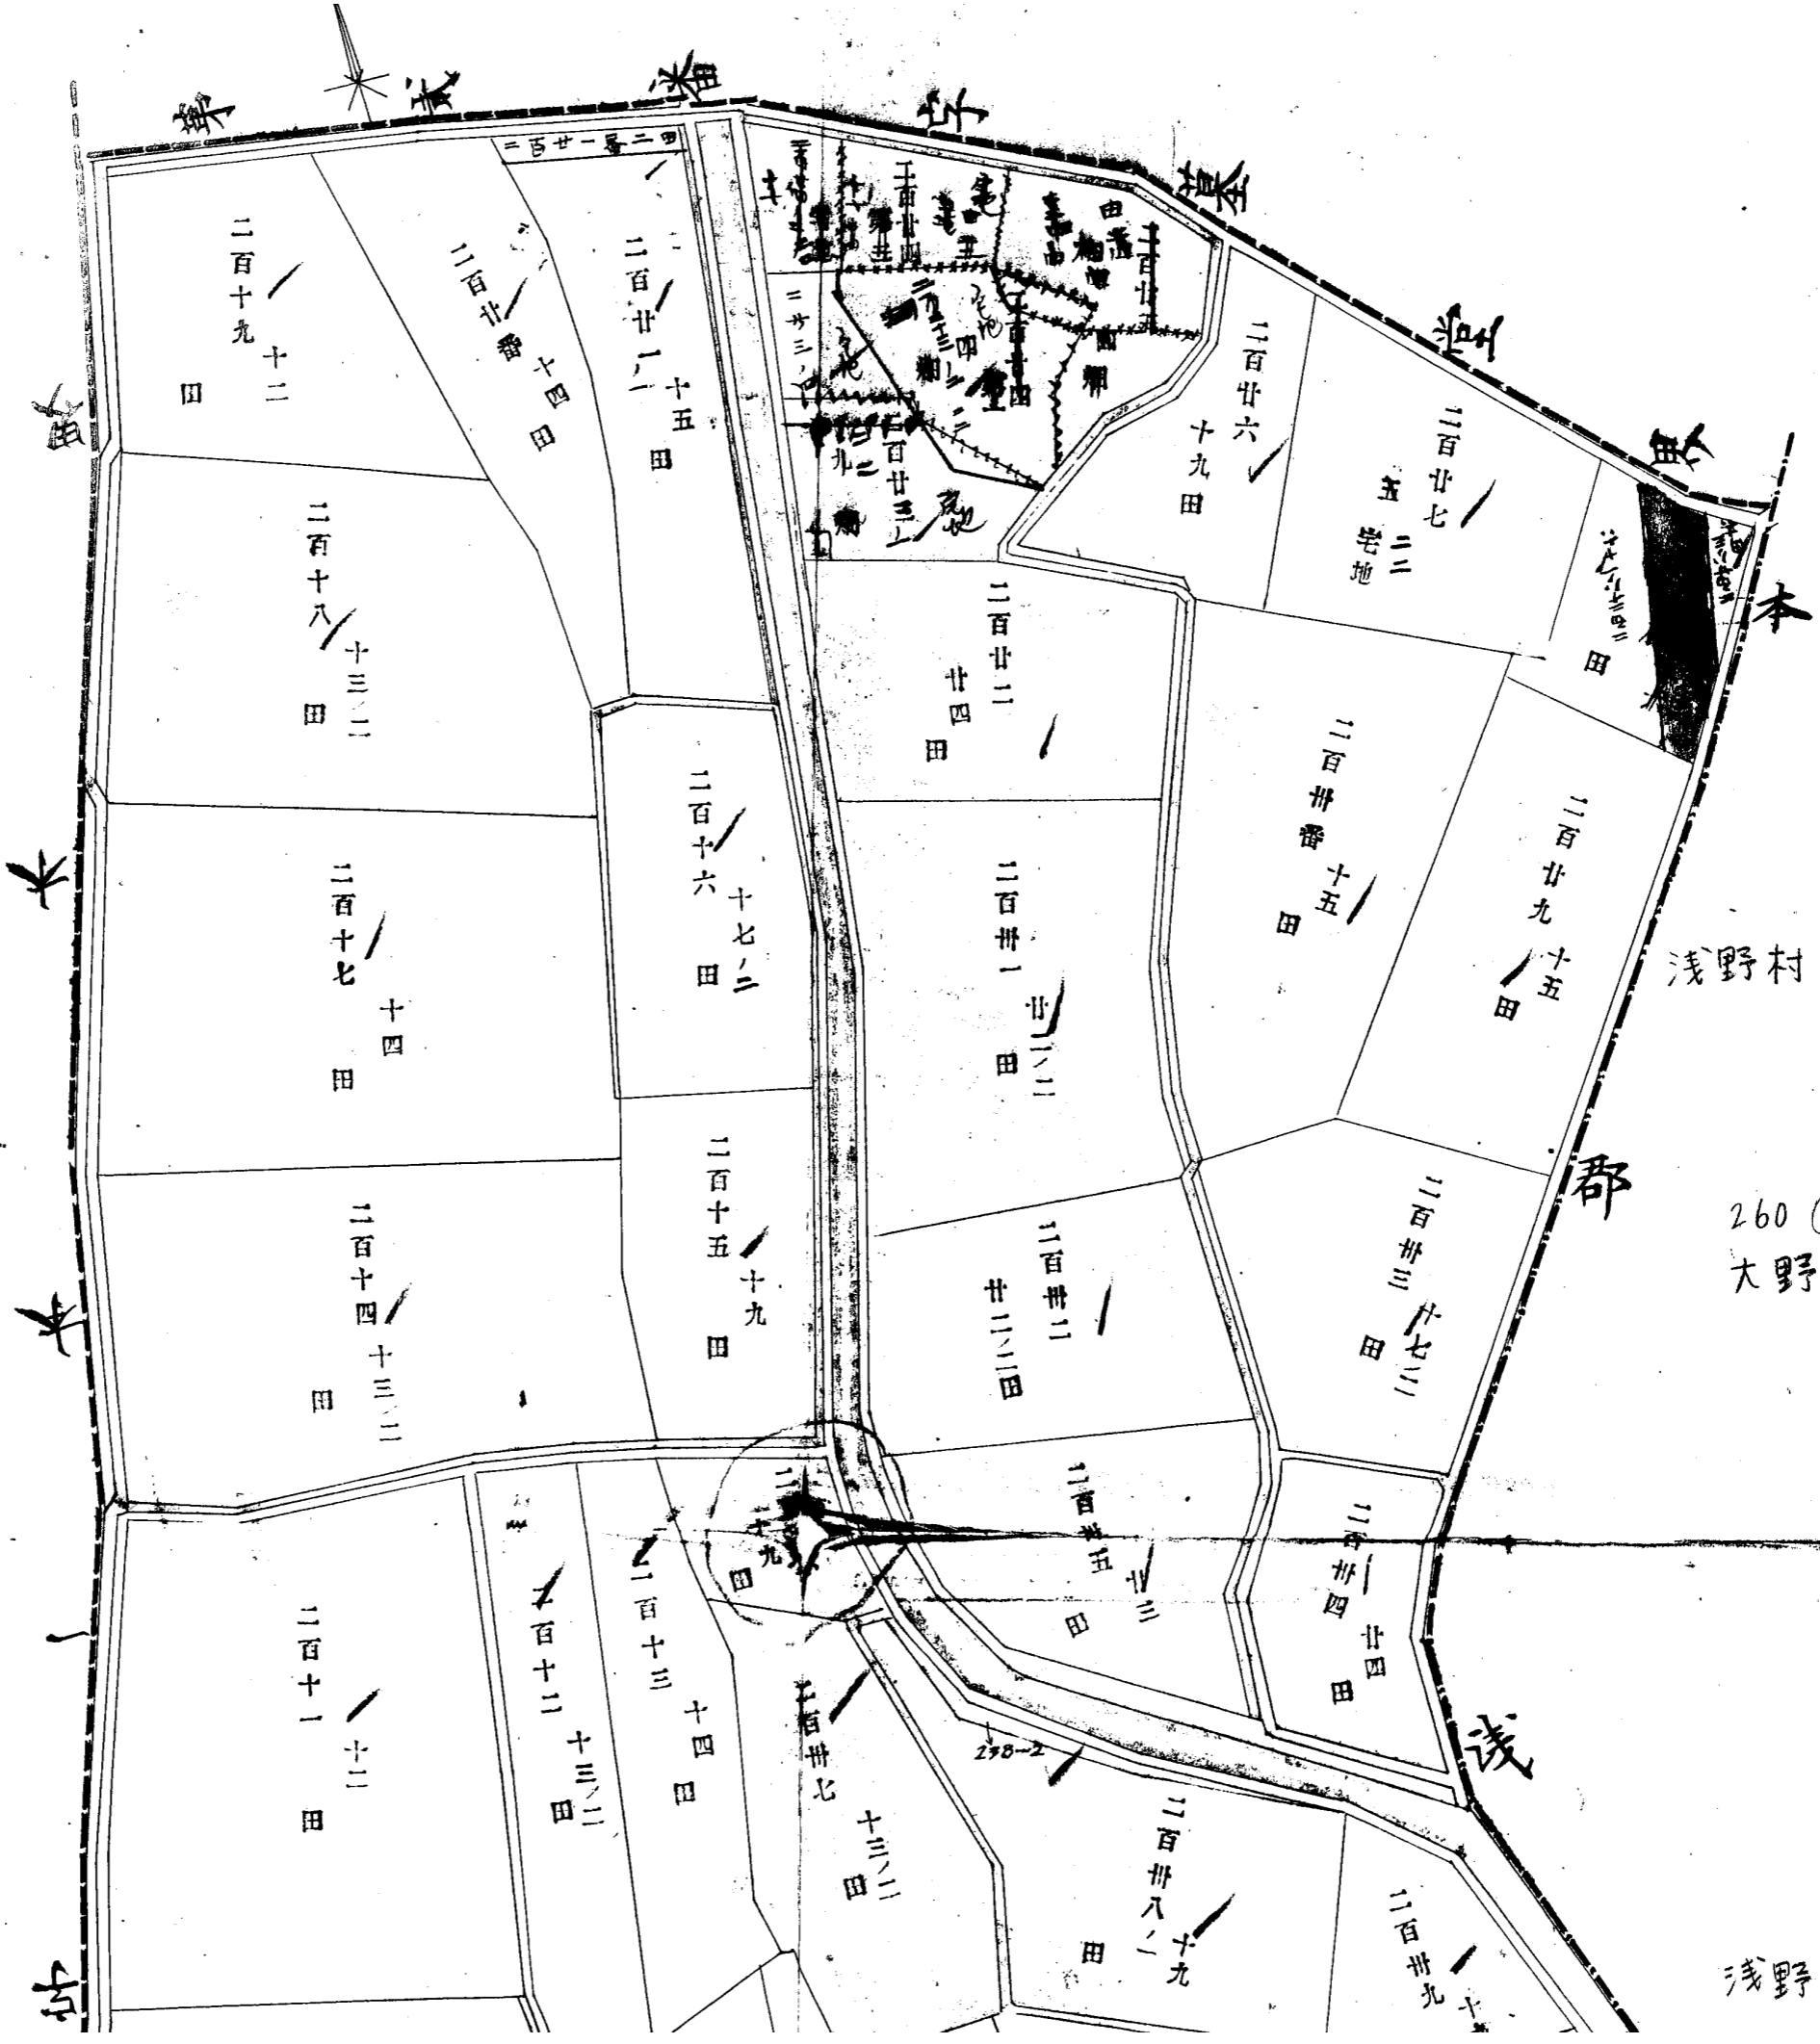

大野村内 第五番 字東原全圖

260 (5)
大野 東原 (上)

浅野村

郡

浅

浅野村

浅野村

字一本木

凡例
 畦畔
 數字黒番號
 全米地位等級
 亩尺毫分ヲ以テ毫間トス

260 (5)
 大野 東原 (下)