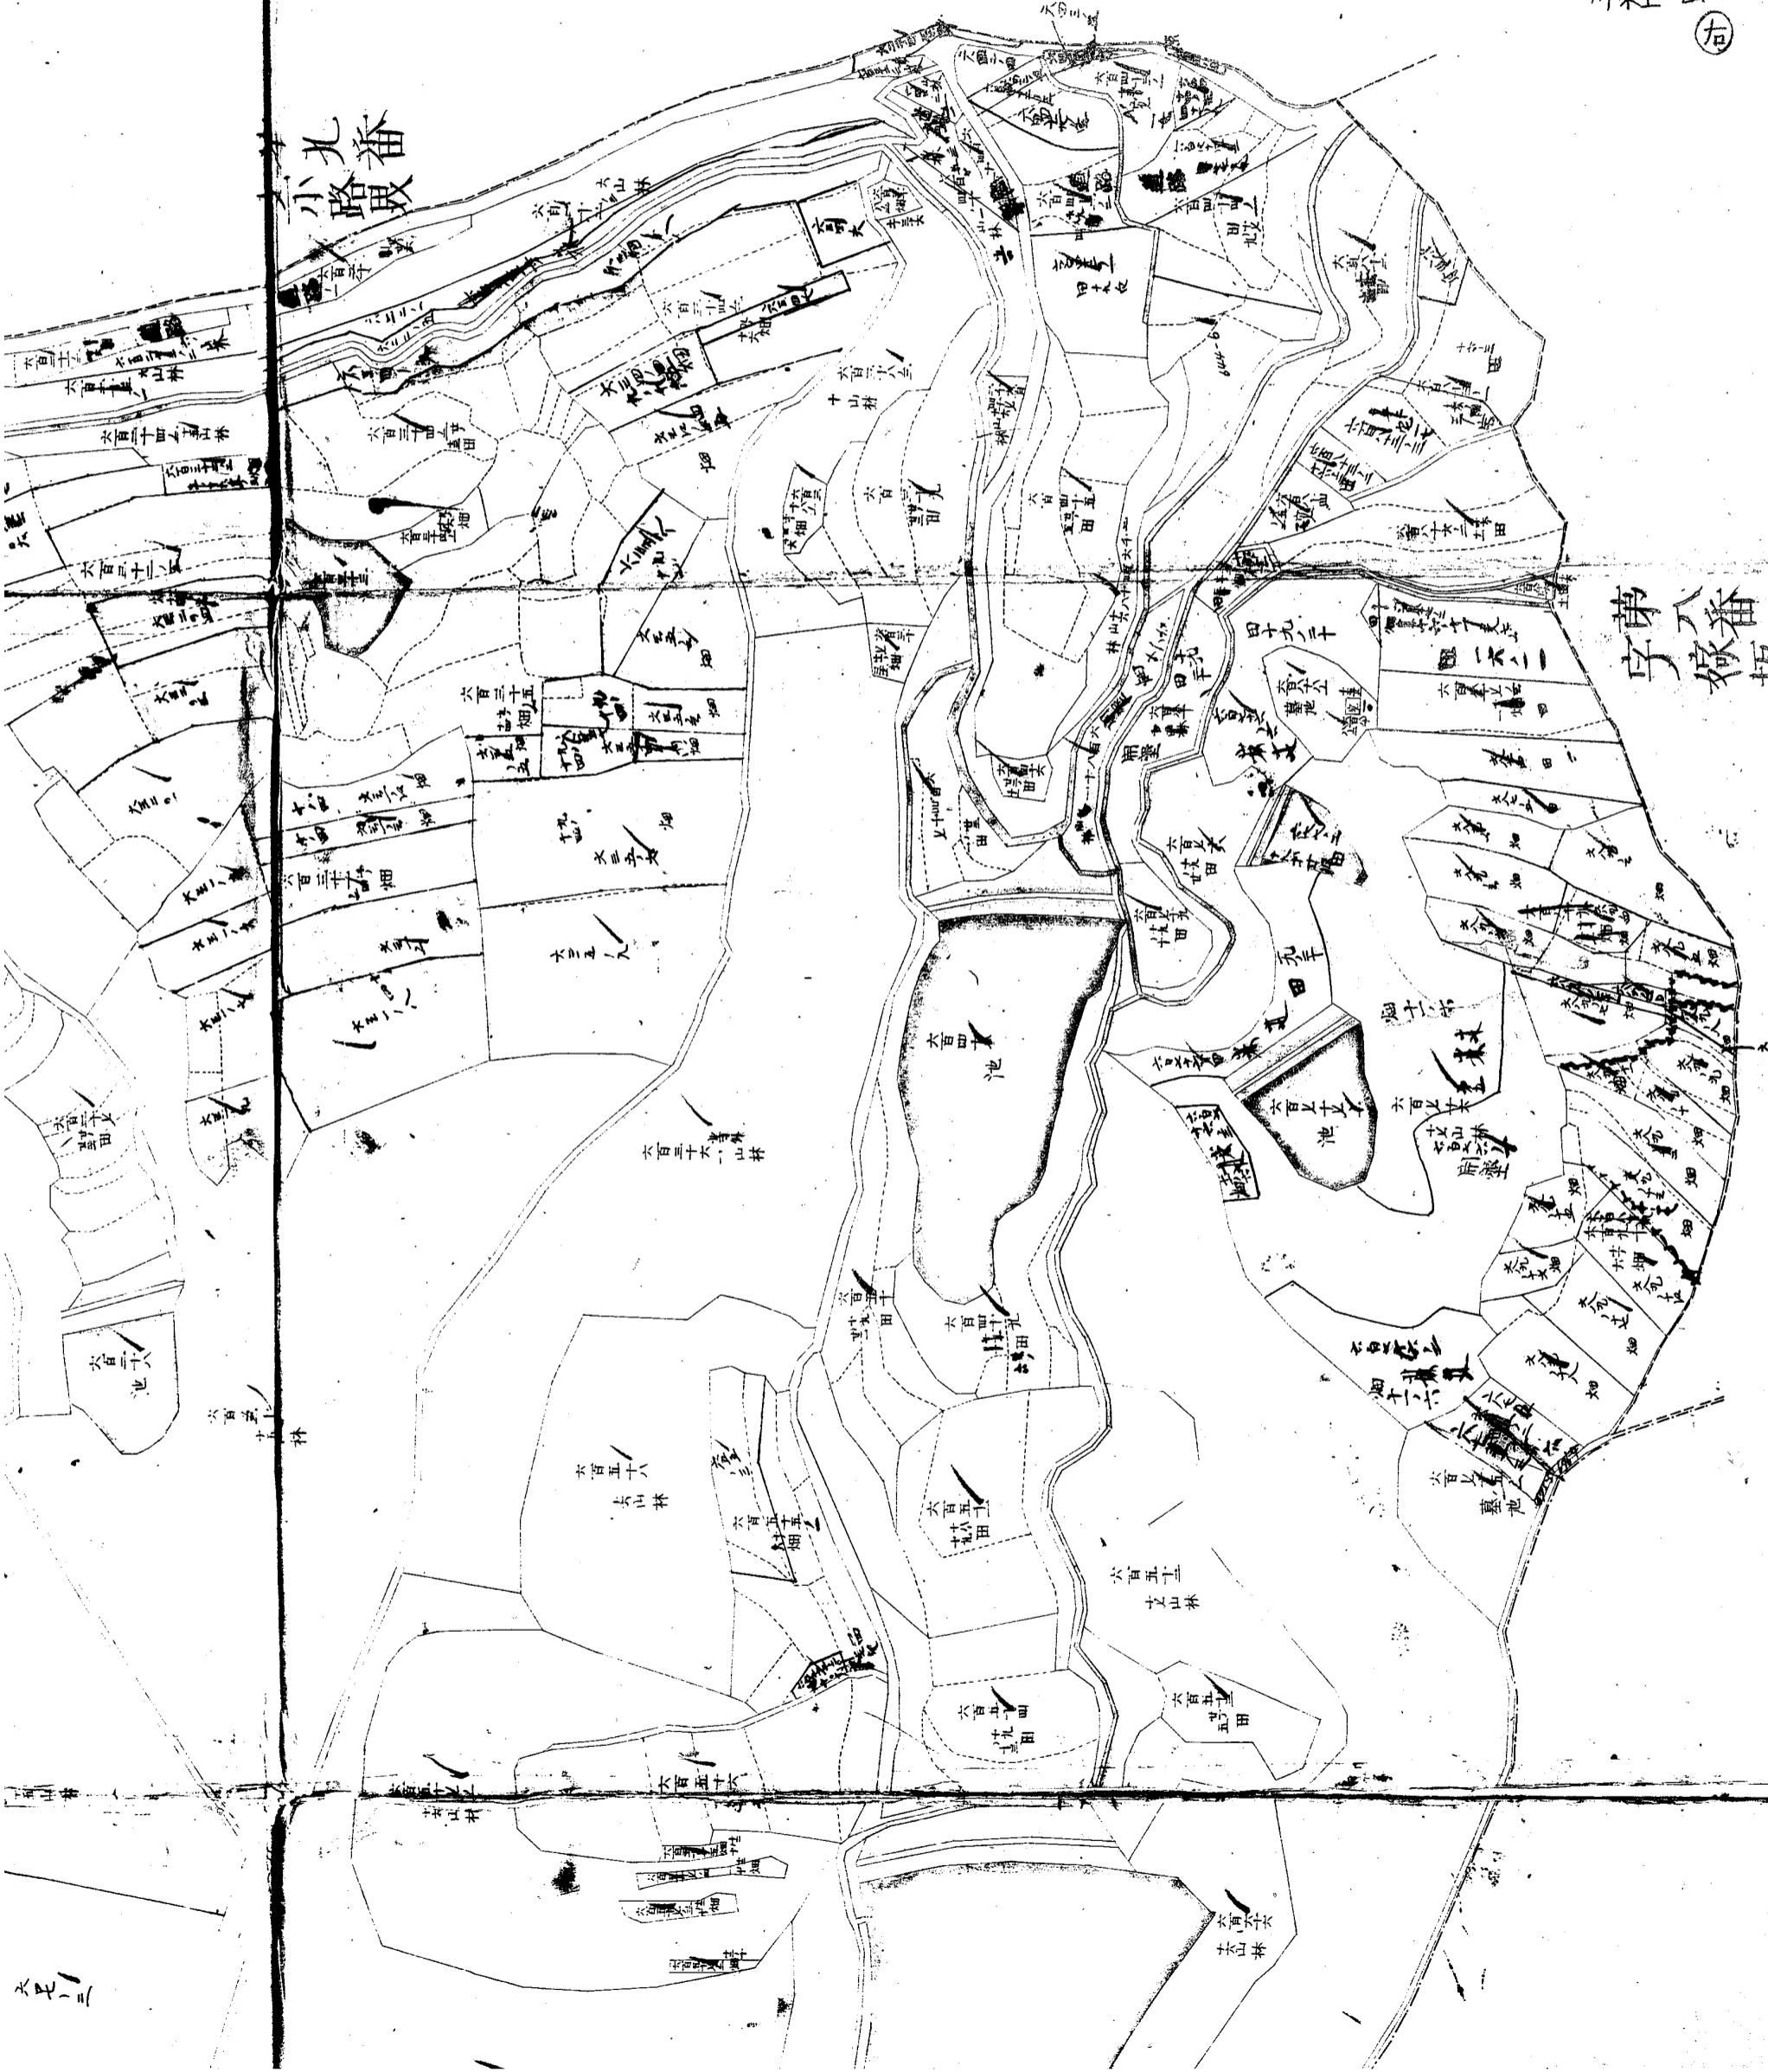

香川郡川東村大字川東上
内第廿番字山上全圖

242⑦ 1/2 (上)
川東上 山上
左

第拾二番
字林内界

九番
小路段

242⑦½(上)
川東上山ノ上
右

北番
小路殿

第六番
字塚坂田

242 ⑦ 2/2 (F)
川東上 山止
左

第...番字下芦脇界

凡例	
字界	字番号
他字番号	
池沼	
畦畔	
筆畷	
字畷	
村畷	
道路	
堤	
溝渠	

同 李村 山内原畷

第 苗 字 下 芦 脇 畷

例
田
池
沼
畔
畦
原
田
畷
路
溝
渠

242⑦ 2/2 (下)
川東上 山上

製 畫 者
福 西 善 坑