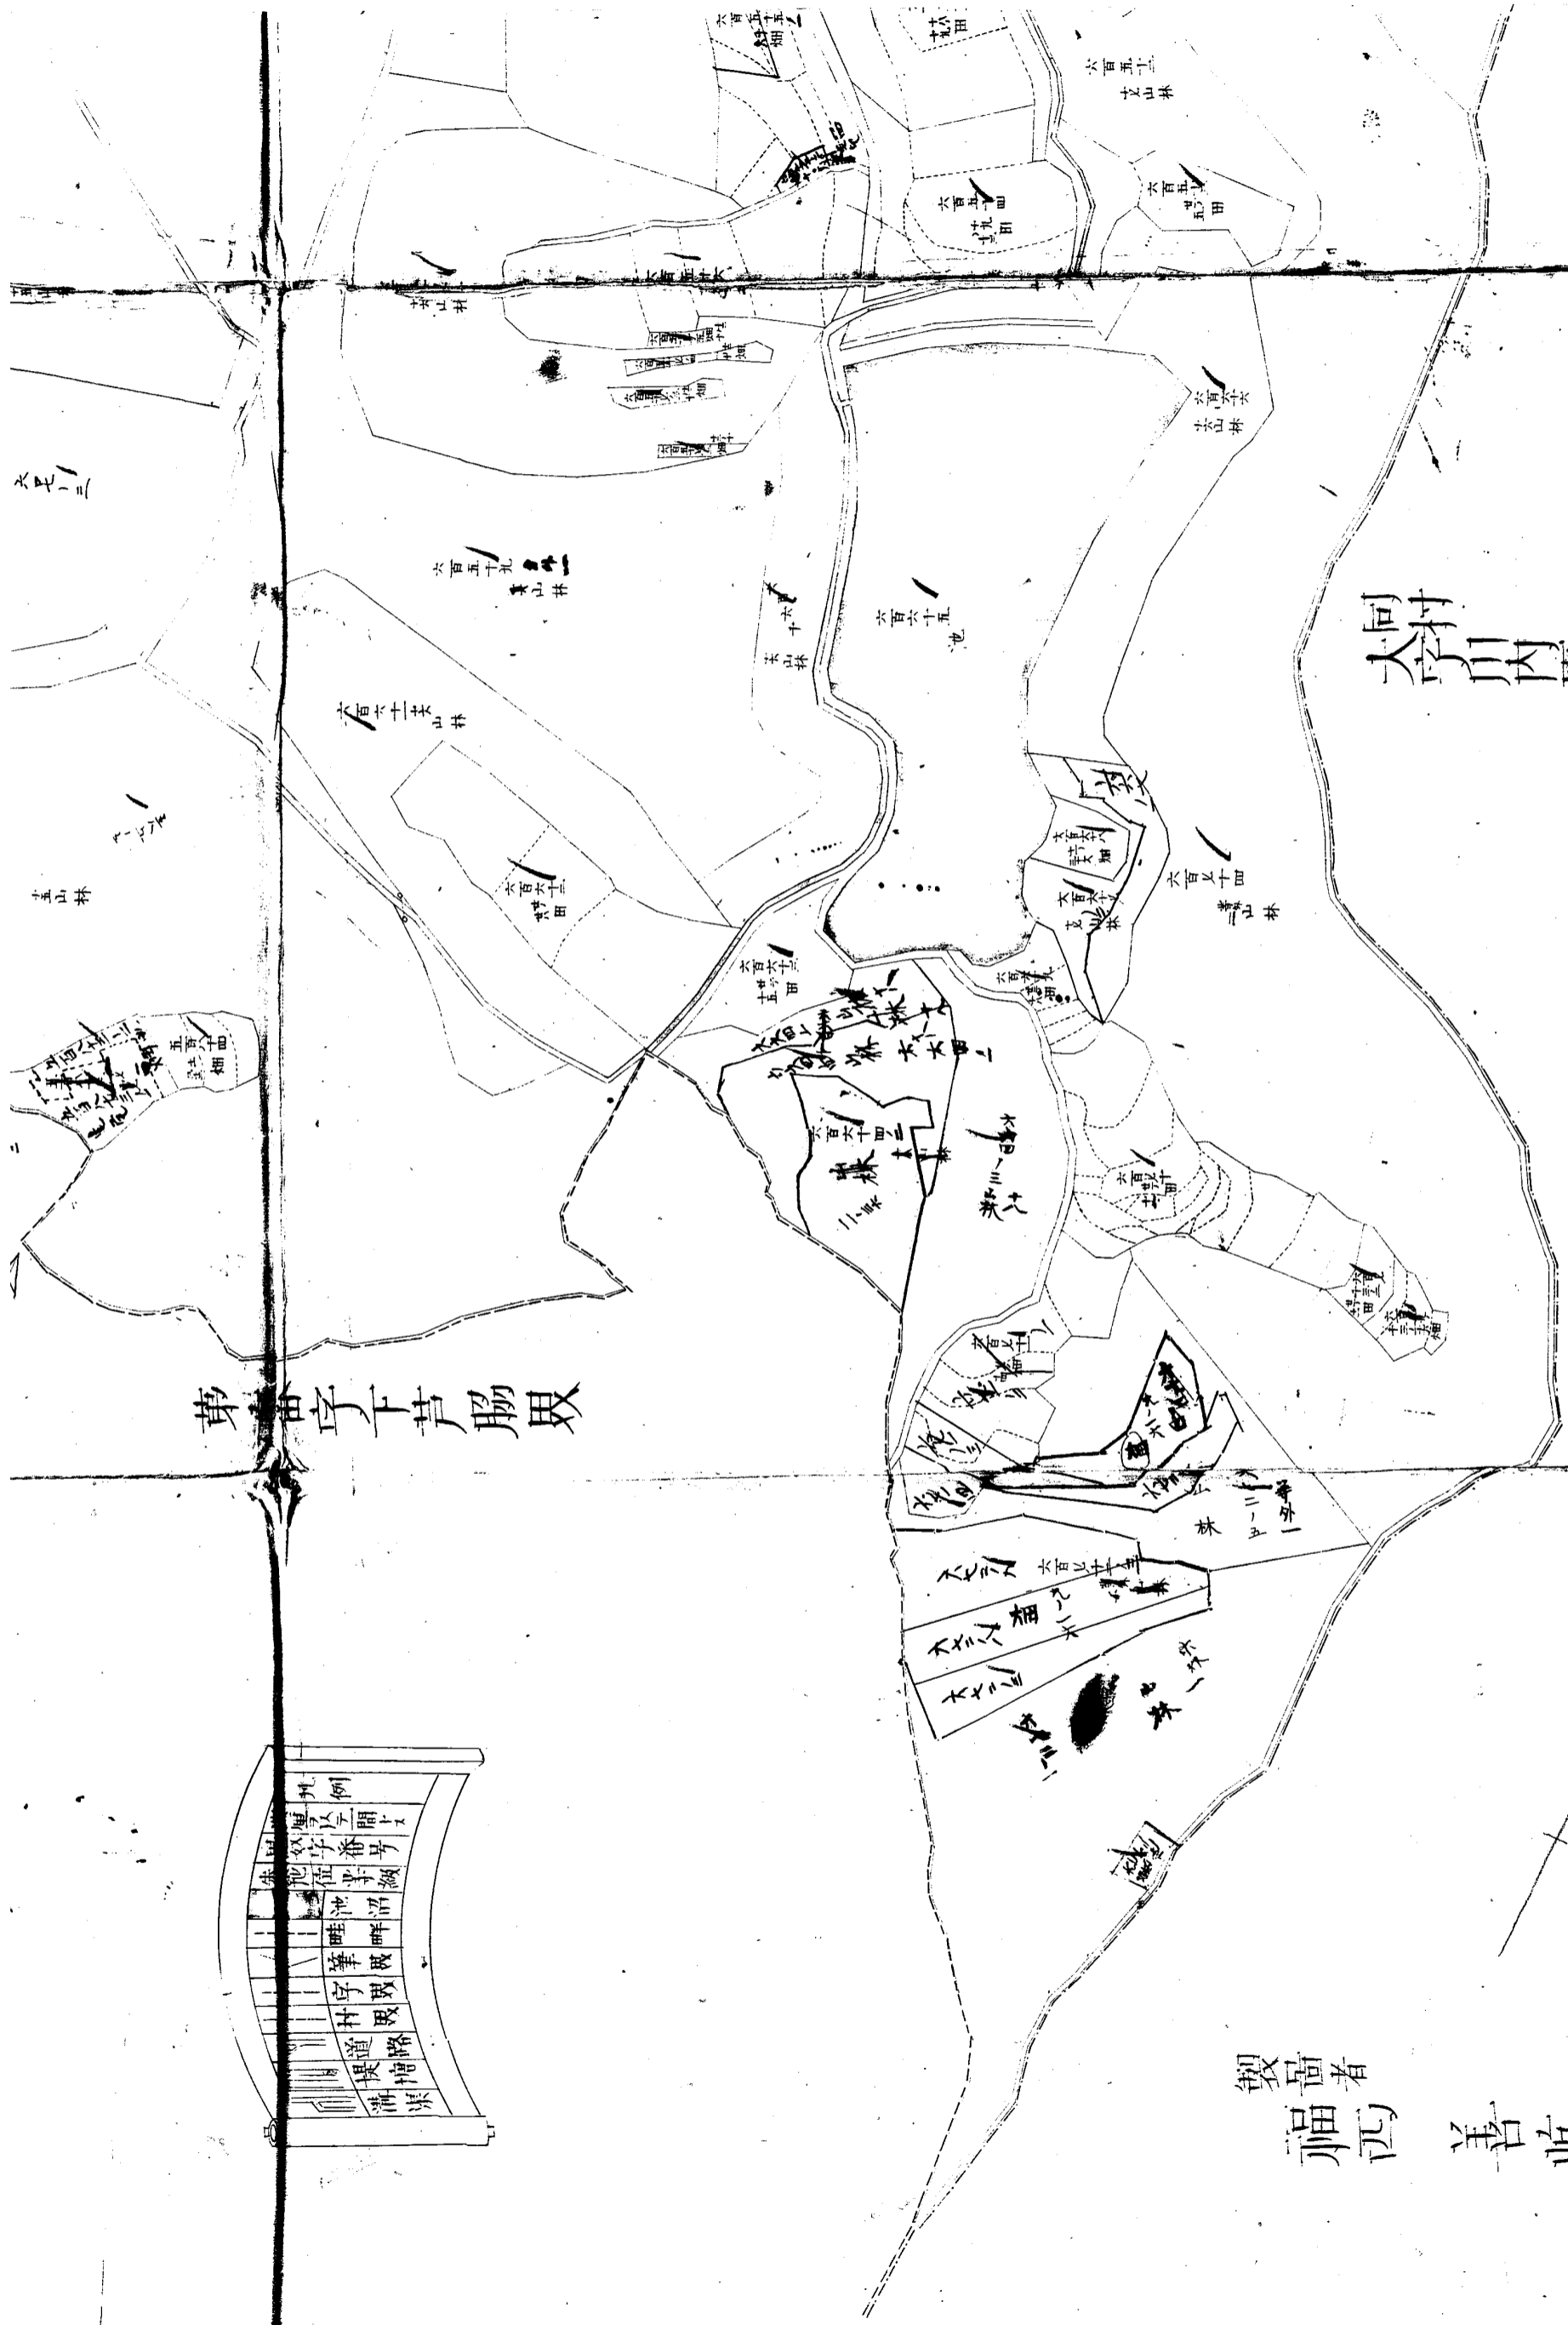

香川郡川東村大字川東上
内第廿番字山上全圖

242⑦ 1/2 (上)
川東上 山上
左

第拾二番
字林内界

九番
小路段

242⑦½(上)
川東上山ノ上
右

北番
小路殿

第六番
字塚坂田

242 ⑦ 2/2 (F)
川東上 山止
左

第...番字下芦脇界

凡例	
字界	字番号
他字番号	
池沼	
畦畔	
筆畷	
字畷	
村畷	
道路	
堤	
溝渠	

同 李村 山内原畷

第 苗 字 下 芦 脇 畷

例
田
池
沼
畔
畦
原
田
畷
路
溝
渠

242⑦ 2/2 (下)
川東上 山上

製 畫 者
福 西 善 坑