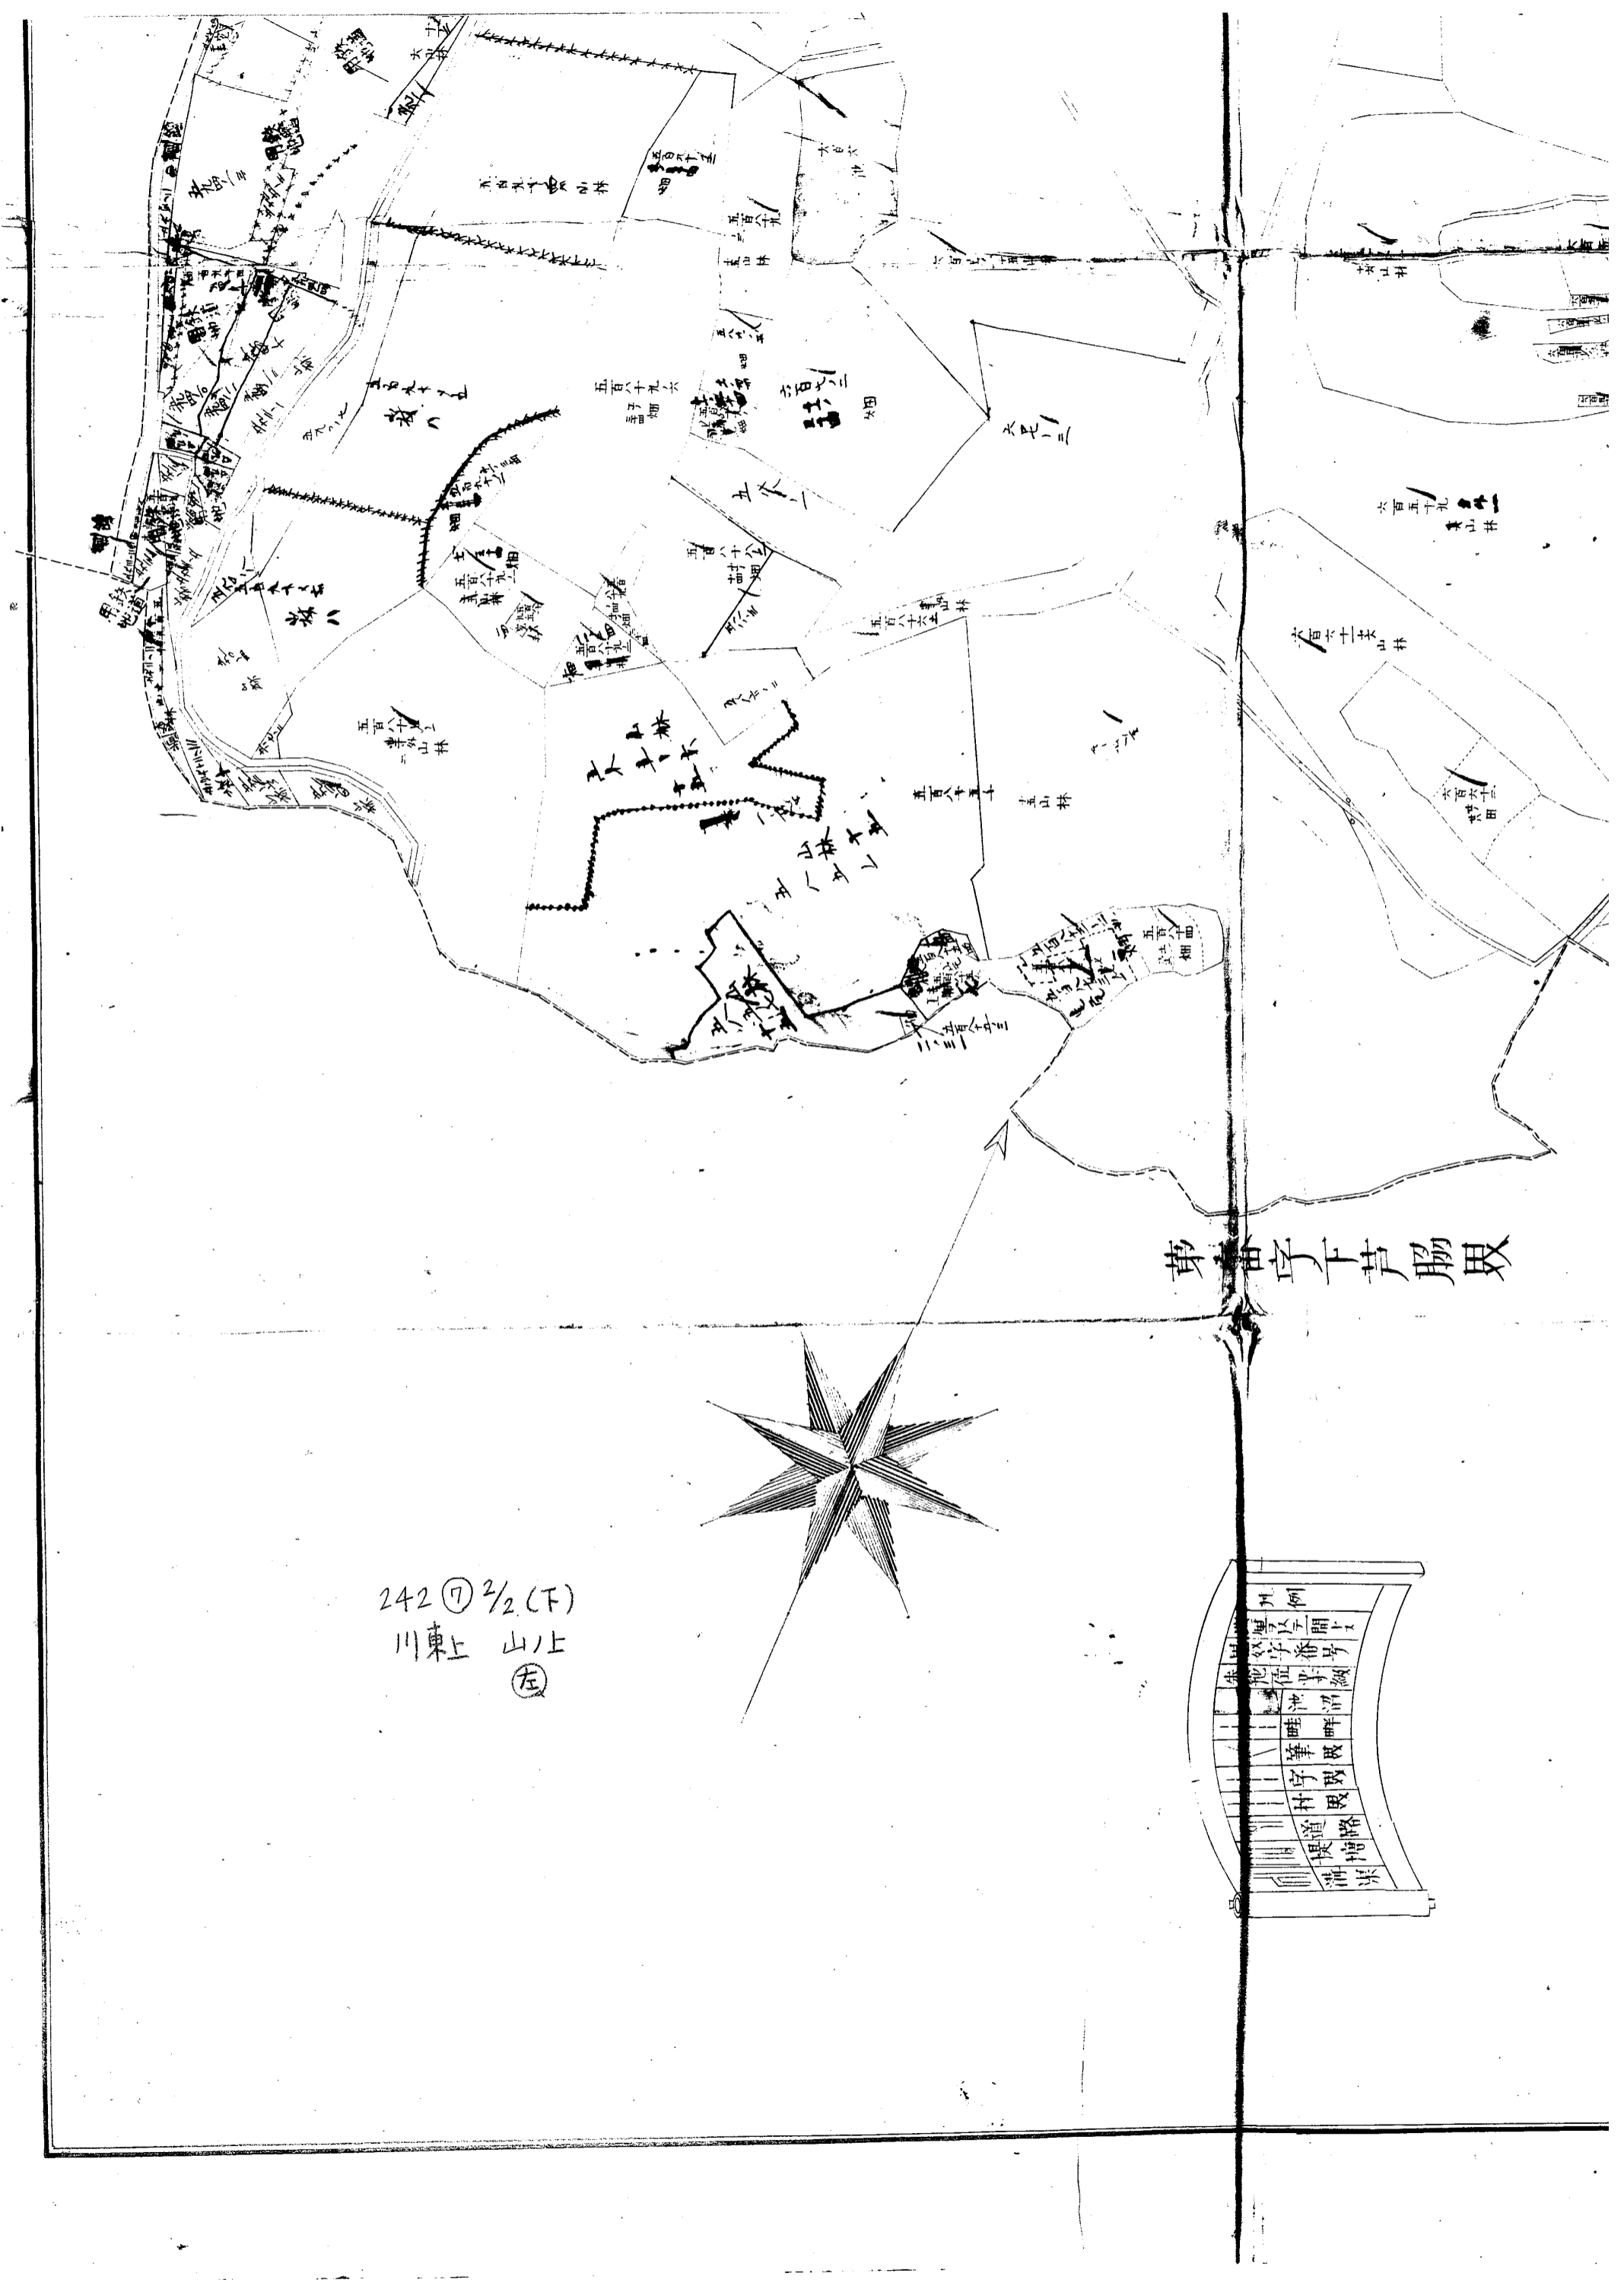

香川郡川東村大字川東上
内第廿番字山上全圖

242⑦ 1/2 (上)
川東上 山上
左

第拾二番
字林内界

九番
小路段

242⑦½(上)
川東上山ノ上
右

北番
小路殿

第六番
字塚坂田

242 ⑦ 2/2 (F)
川東上 山止
左

第...番字下芦脇界

凡例	
字界	字番号
他字番号	
池沼	
畦畔	
筆畷	
字畷	
村畷	
道路	
堤	
溝渠	

同 李村 山内原畷

第 苗 字 下 芦 脇 畷

例
田
池
沼
畔
畦
原
田
畷
路
溝
渠

242⑦ 2/2 (下)
川東上 山上

製 畫 者
福 西 善 坑