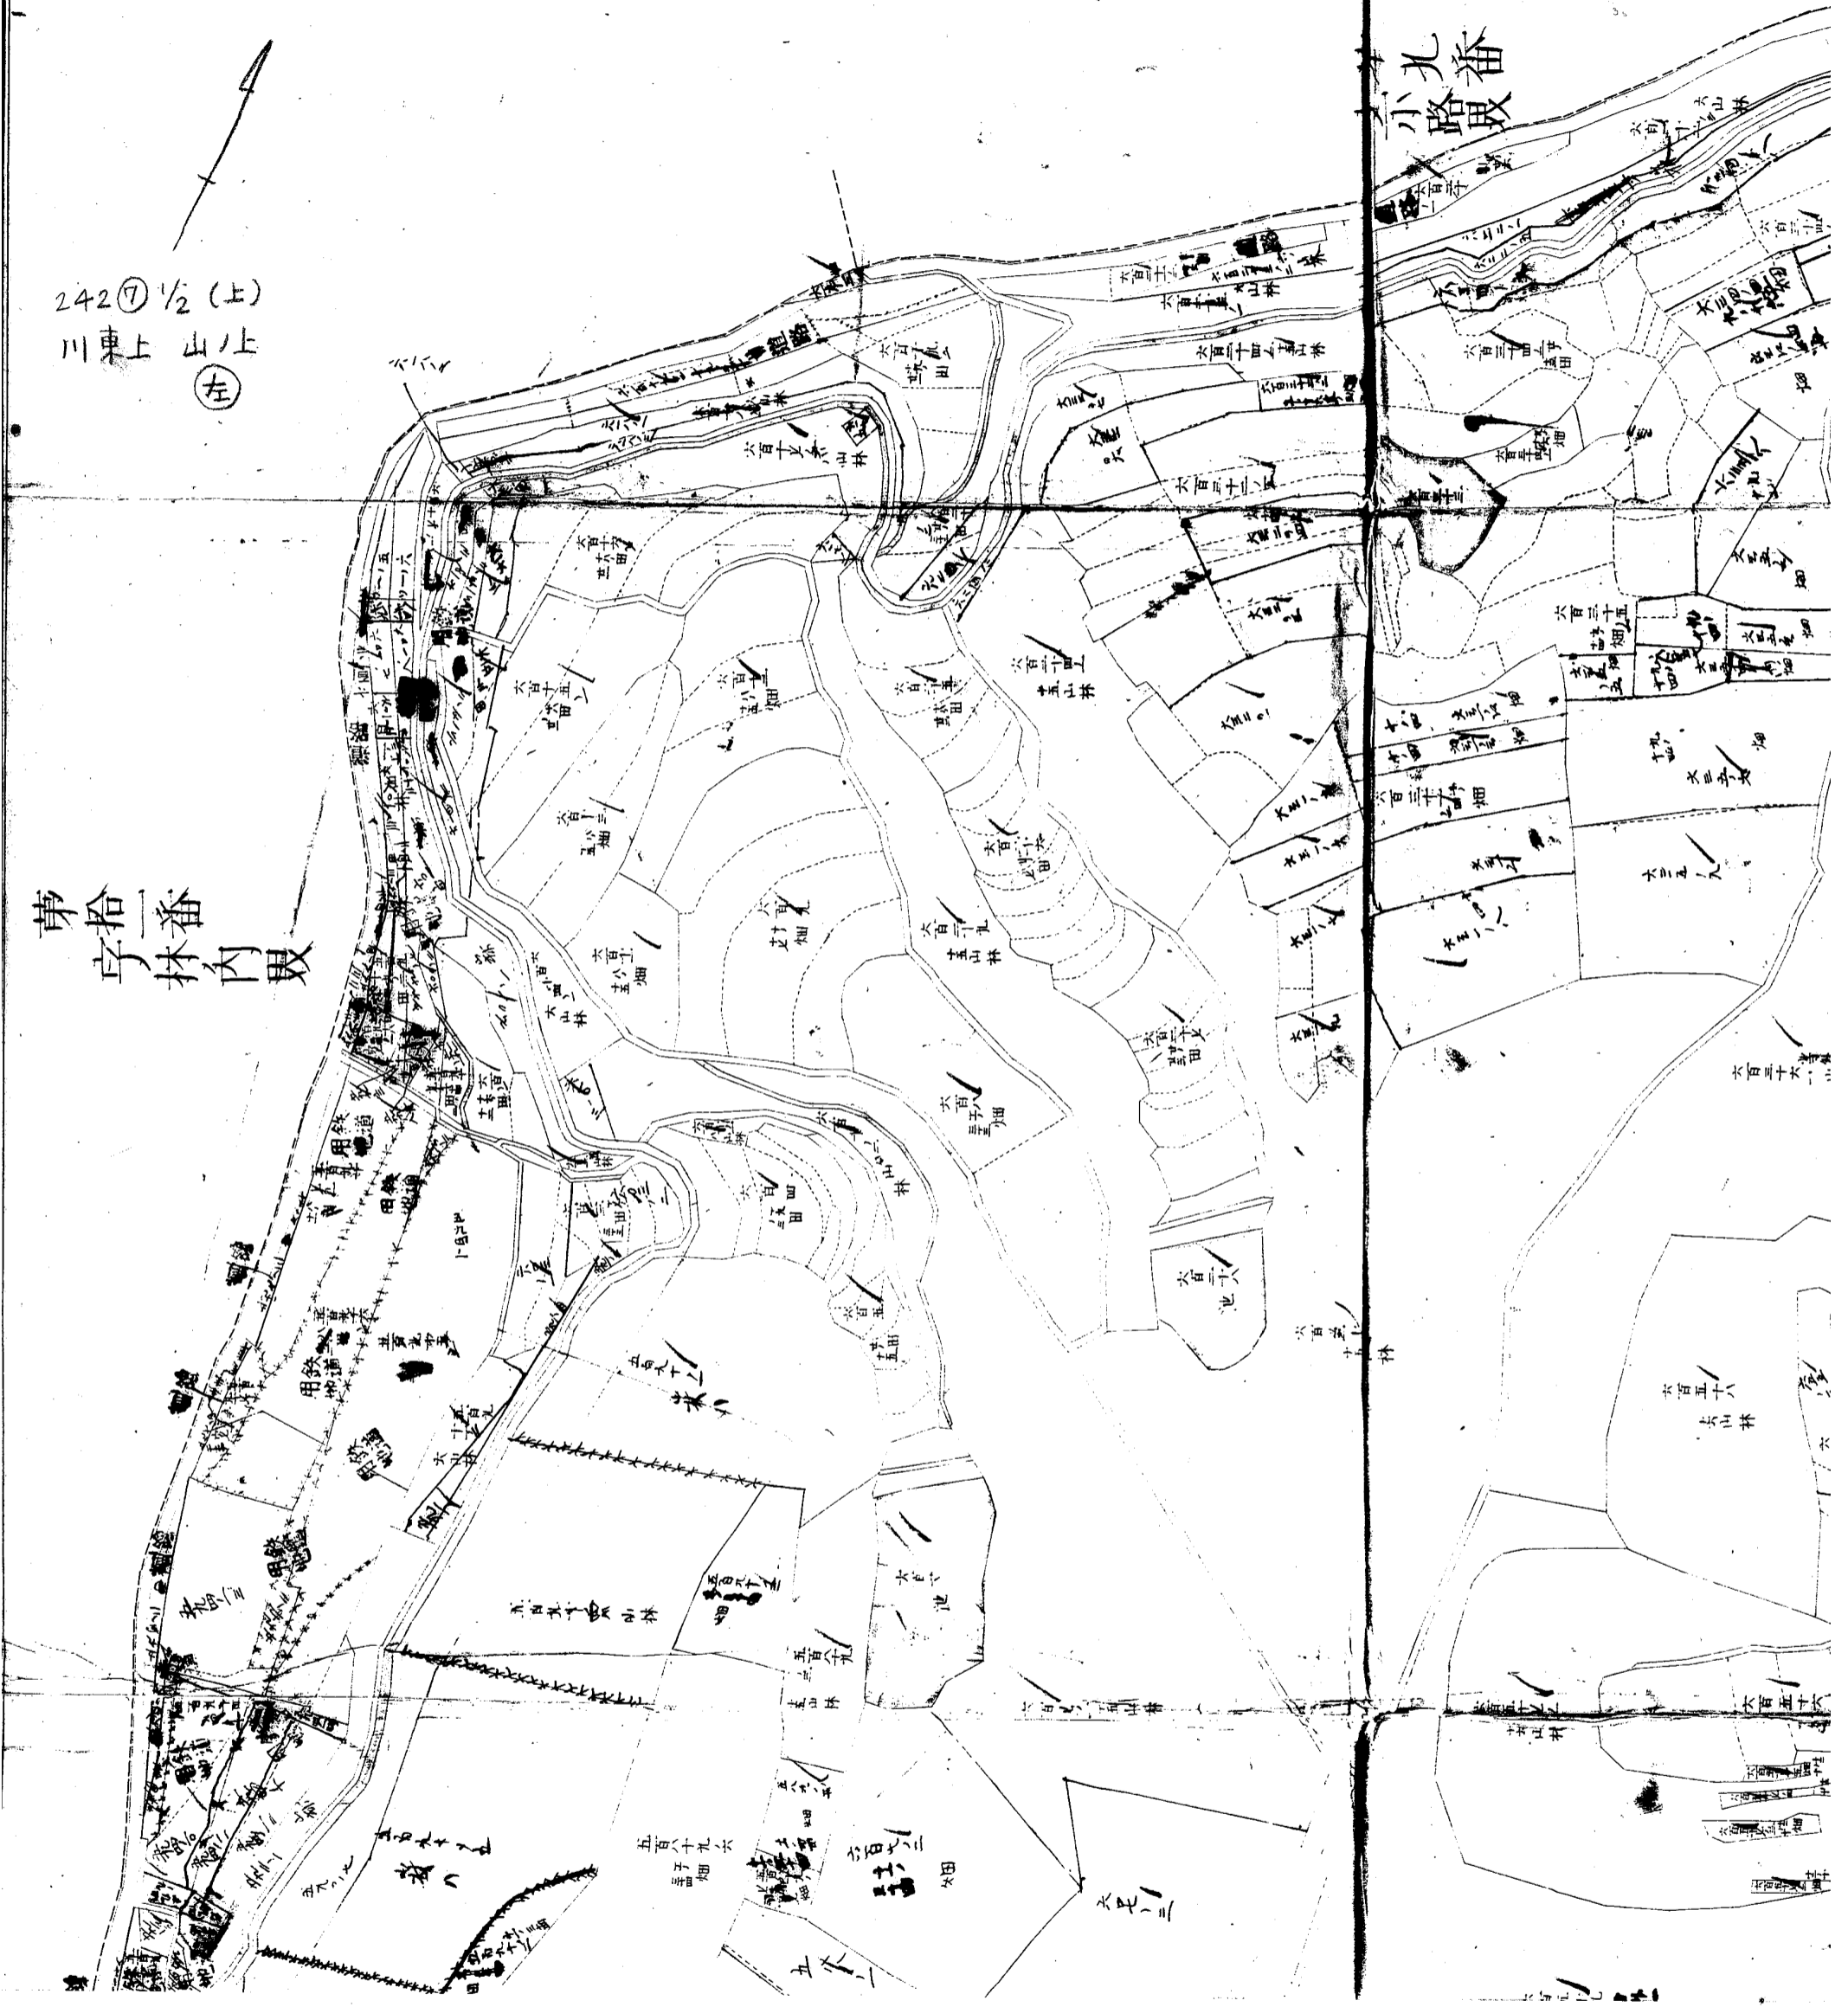

香川郡川東村大字川東上
内第廿番字山上全圖

242⑦ 1/2 (上)
川東上 山上
左

第拾二番
字林内界

九番
小路段

242⑦½(上)
川東上山ノ上
右

北番
小路殿

第六番
字塚坂田

242 ⑦ 2/2 (F)
川東上 山止
左

第...番字下芦脇界

凡例	
字界	字番号
他字番号	
池沼	
畦畔	
筆畷	
字畷	
村畷	
道路	
堤	
溝渠	

同 李村 山内原畷

第 苗 字 下 芦 脇 畷

例
田
池
沼
畔
畦
原
田
畷
路
溝
渠

242⑦ 2/2 (下)
川東上 山上

製 畫 者
福 西 善 坑