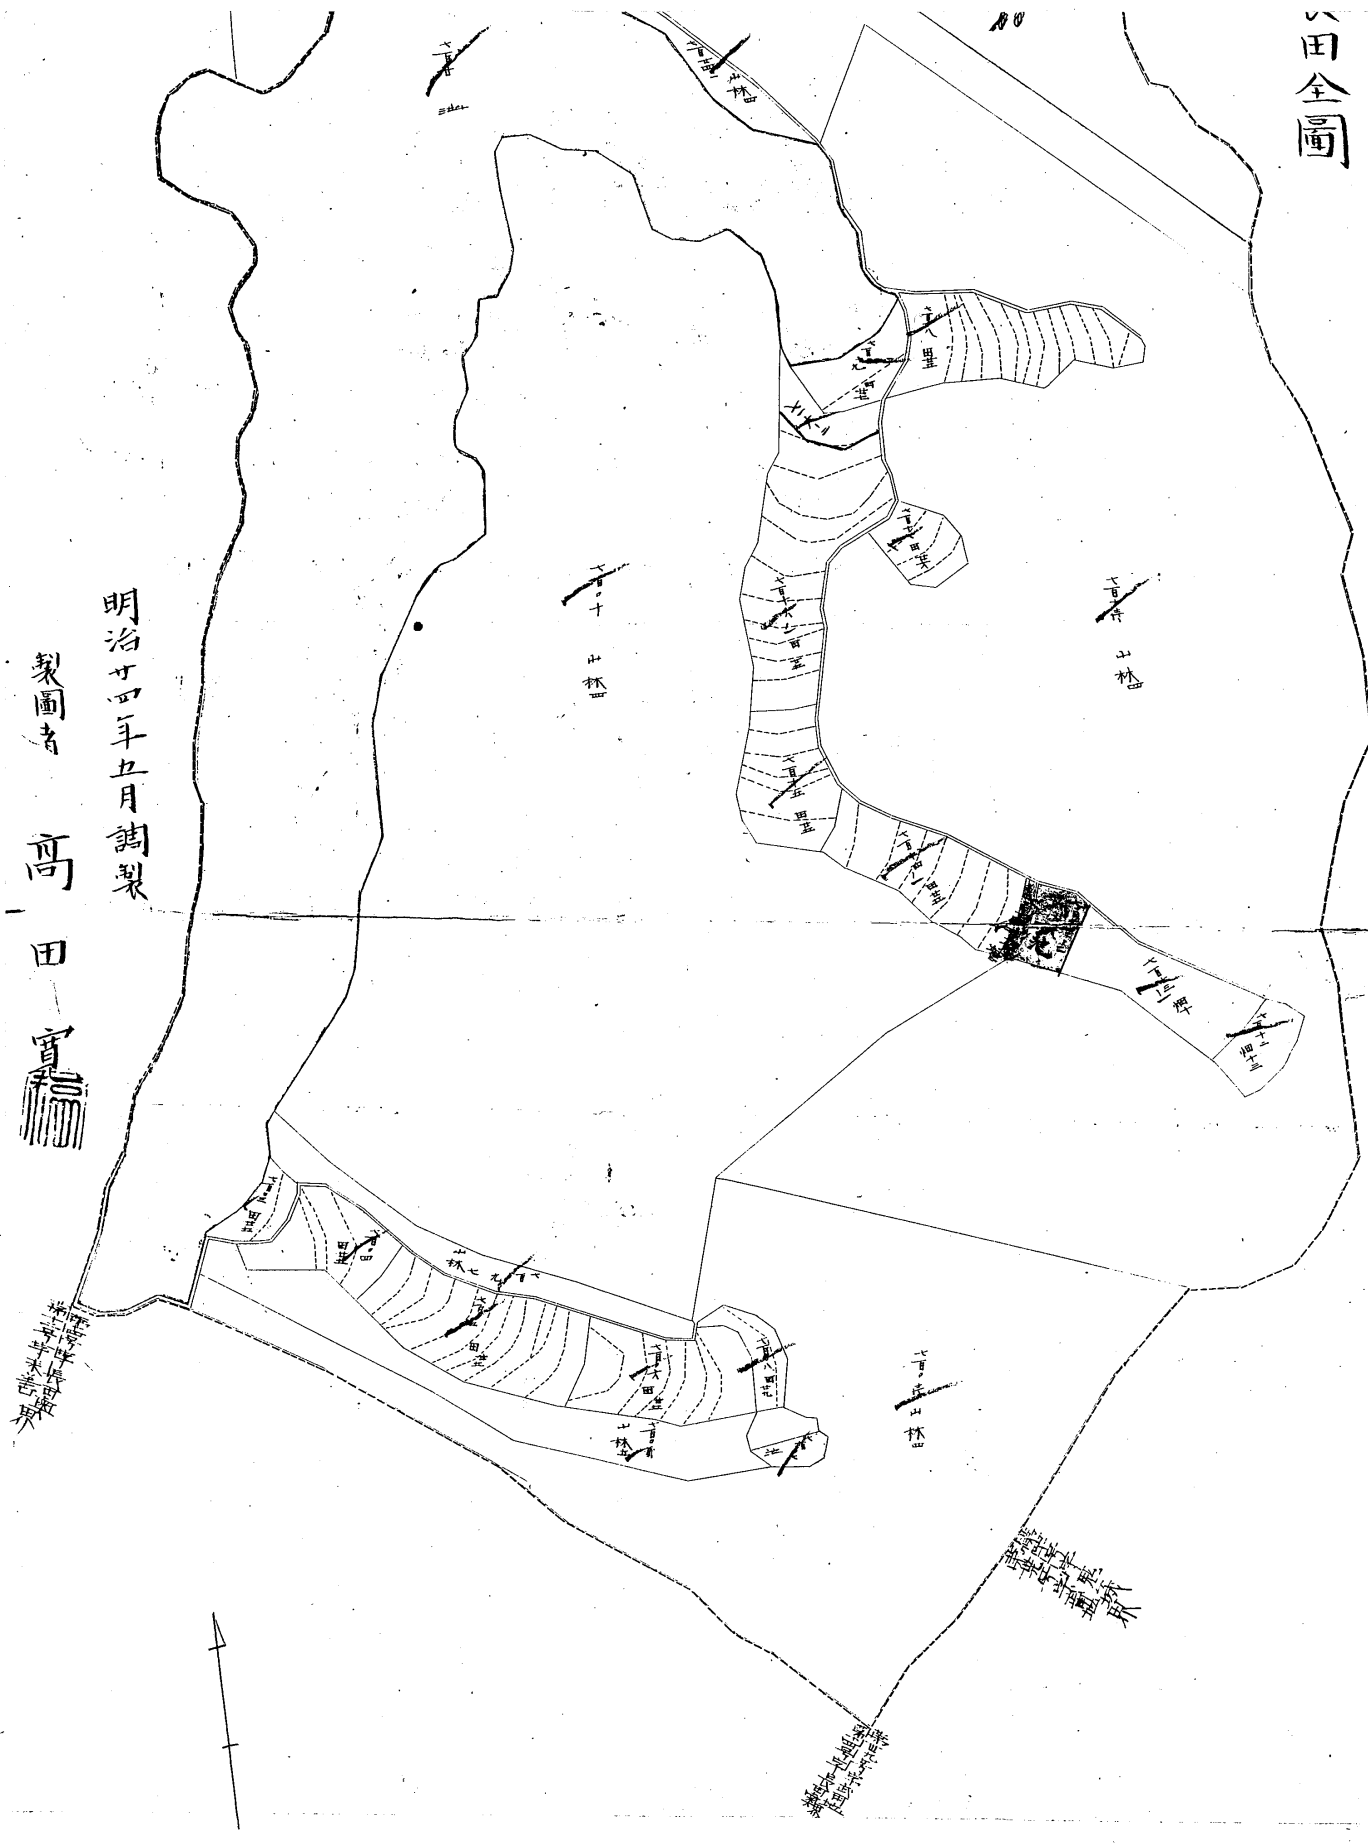

香川郡川東村大字川内原第拾五番字長田全圖

凡 例
 数字黑者雜
 数字半地也等及

(由尺五寸以下至尺四寸)

明治廿四年九月調

製圖者 正

八田全圖

明治廿四年五月調製

製圖者

高田

實

林田原長田
山田原長田
山田原長田
山田原長田

山田原長田
山田原長田
山田原長田

山田原長田
山田原長田
山田原長田