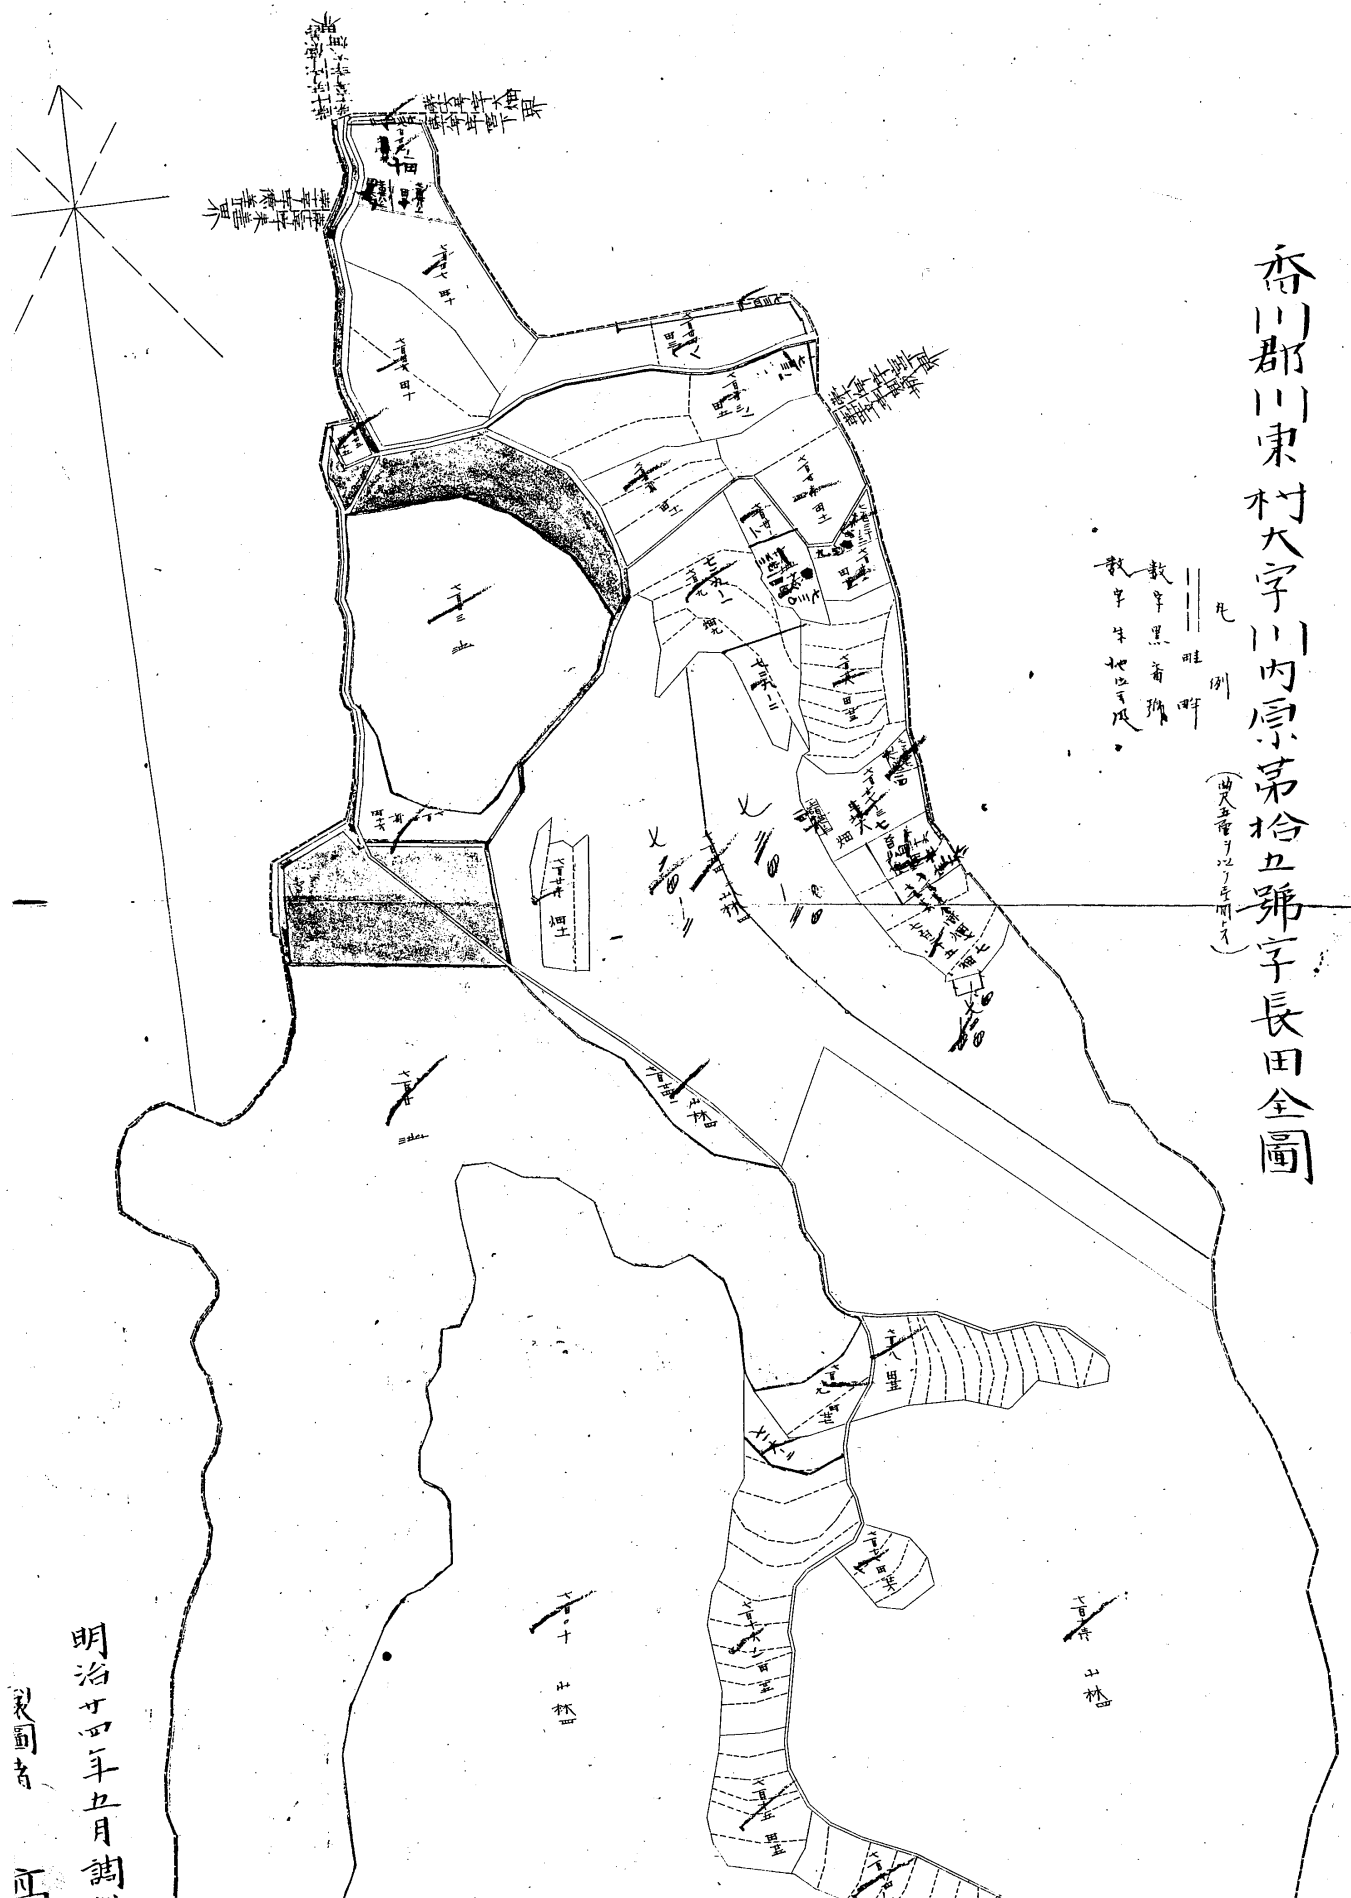

香川郡川東村大字川内原第拾五番字長田全圖

凡 例
 数字黑者雜
 数字半地也等及

(由尺五寸以下至尺四寸)

明治廿四年九月調

製圖者 正

八田全圖

明治廿四年五月調製

製圖者

高田

實

林田原長田
山田原長田
山田原長田
山田原長田

山田原長田
山田原長田
山田原長田

山田原長田
山田原長田
山田原長田