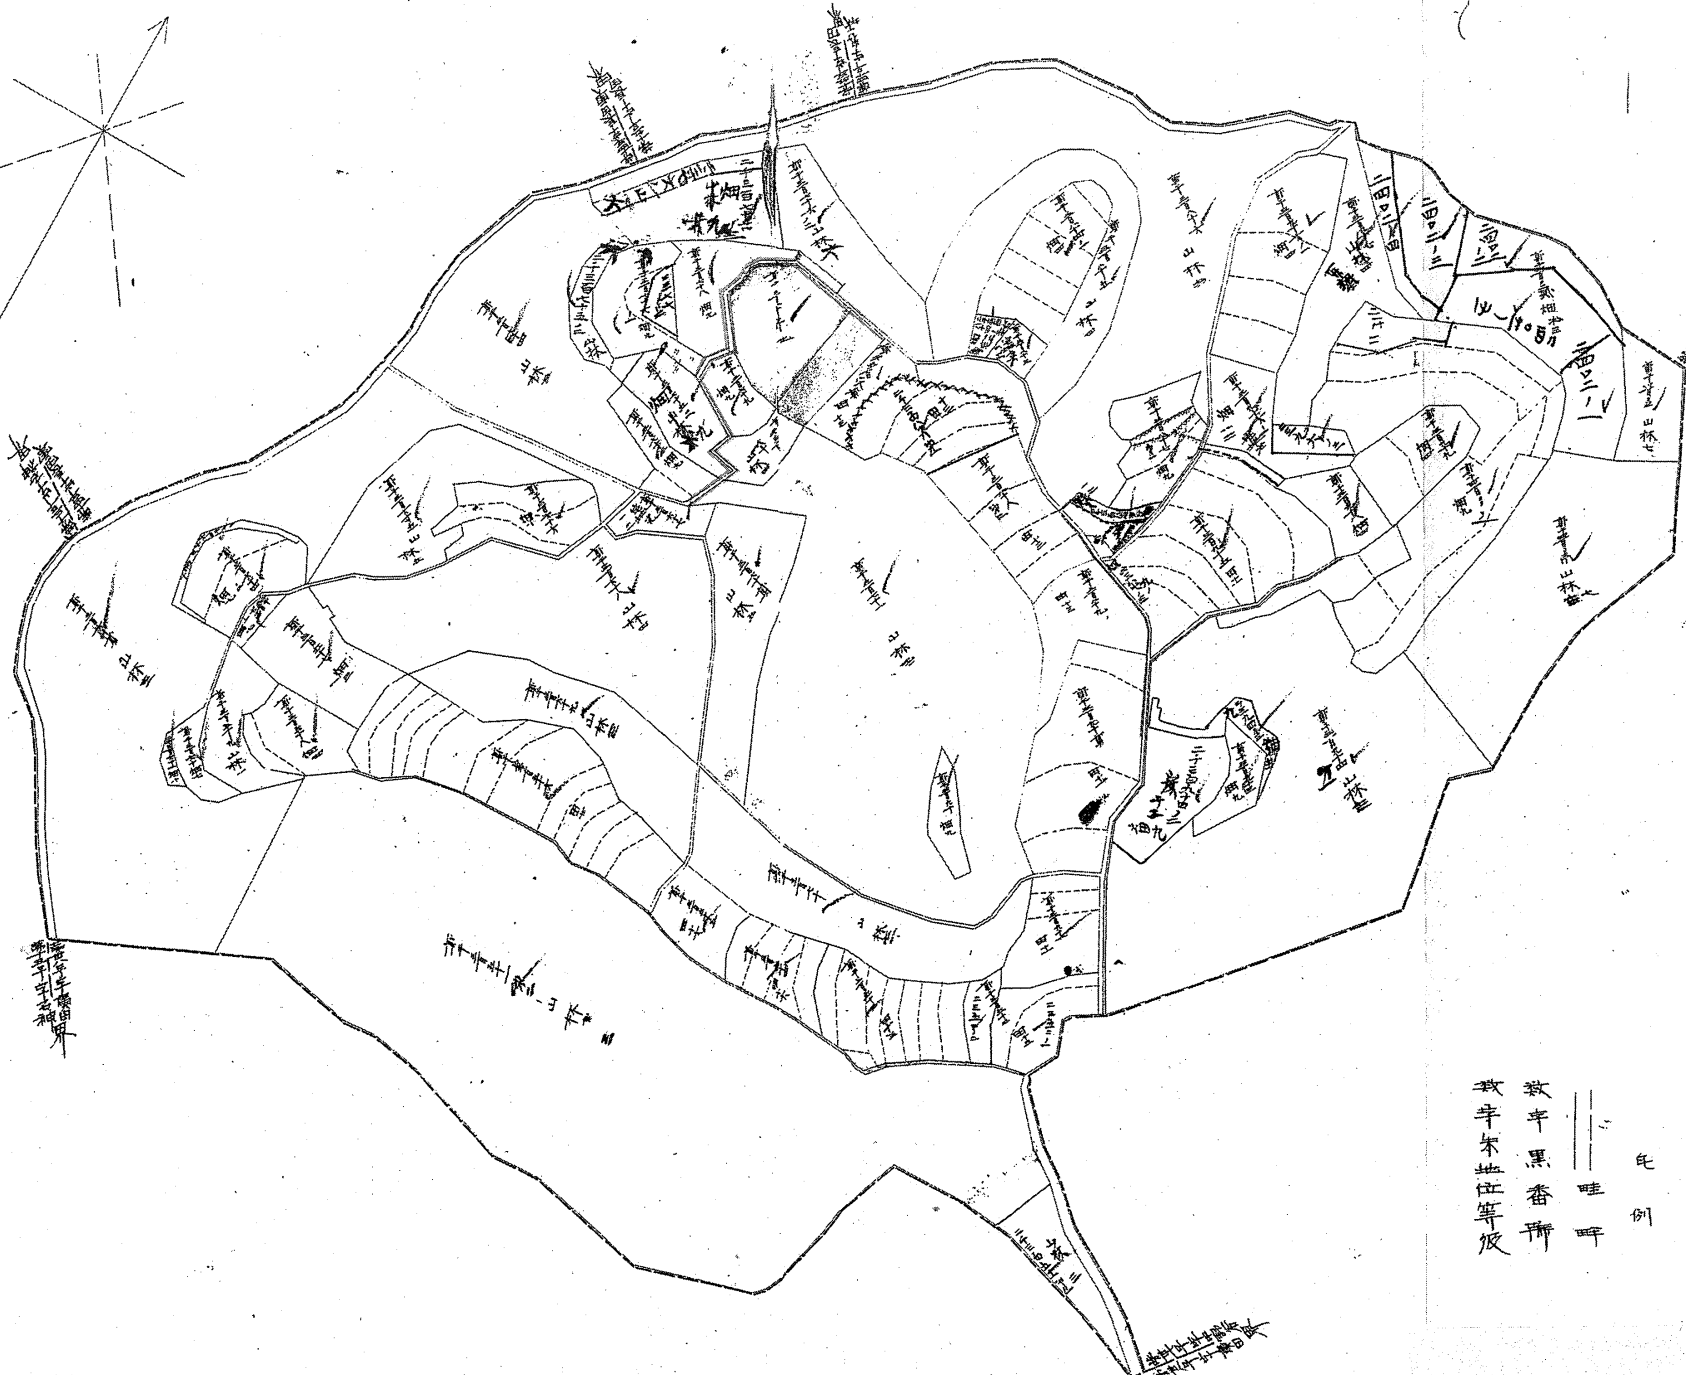

高松市大字山崎町字用地全圖

電 例
 呼 哇
 呼 黑 年 致
 版 等 位 米 年 致

平成20年10月28日複写
 高松法務局高松南出張所備付地図

昭和25年5月調査

製者

高田