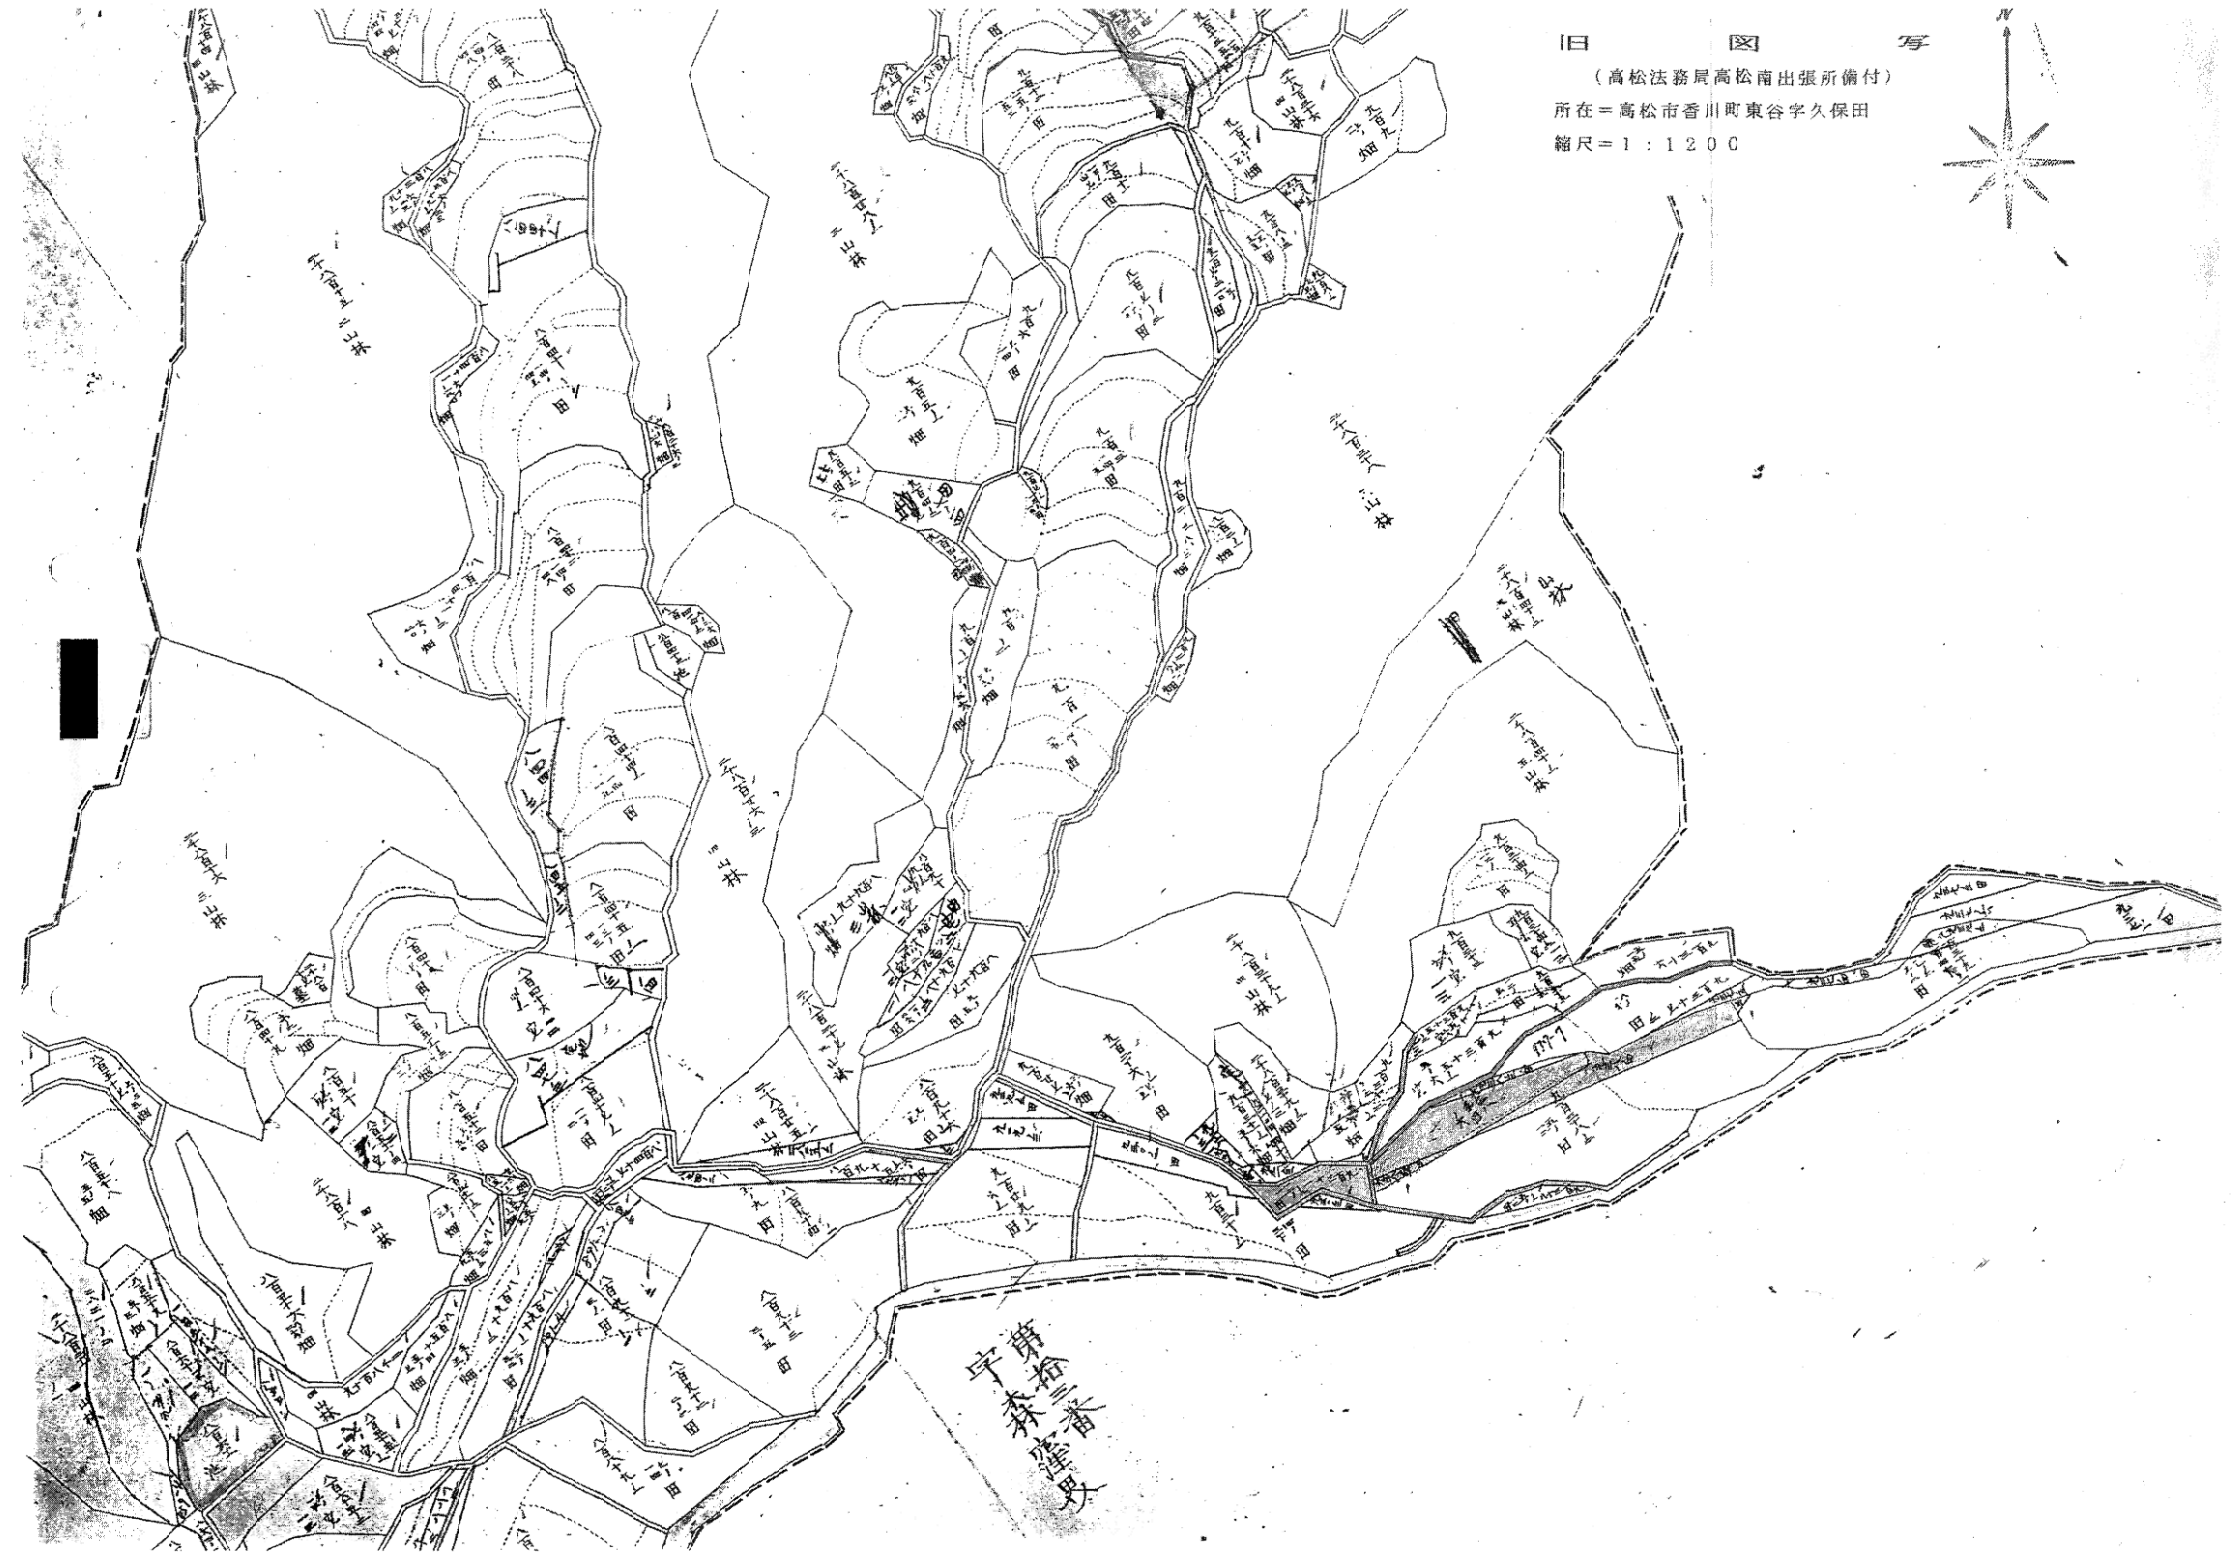

第五番
宇額谷界

第拾番
宇落合界

精圖者
森政吉

旧 図 更 正 図 写 S=1:1200

所在: 香川郡香川町大字東谷字久保田

旧 図 写

(高松法務局高松南出張所備付)

所在 = 高松市香川町東谷字久保田

縮尺 = 1 : 1200

東谷字久保田