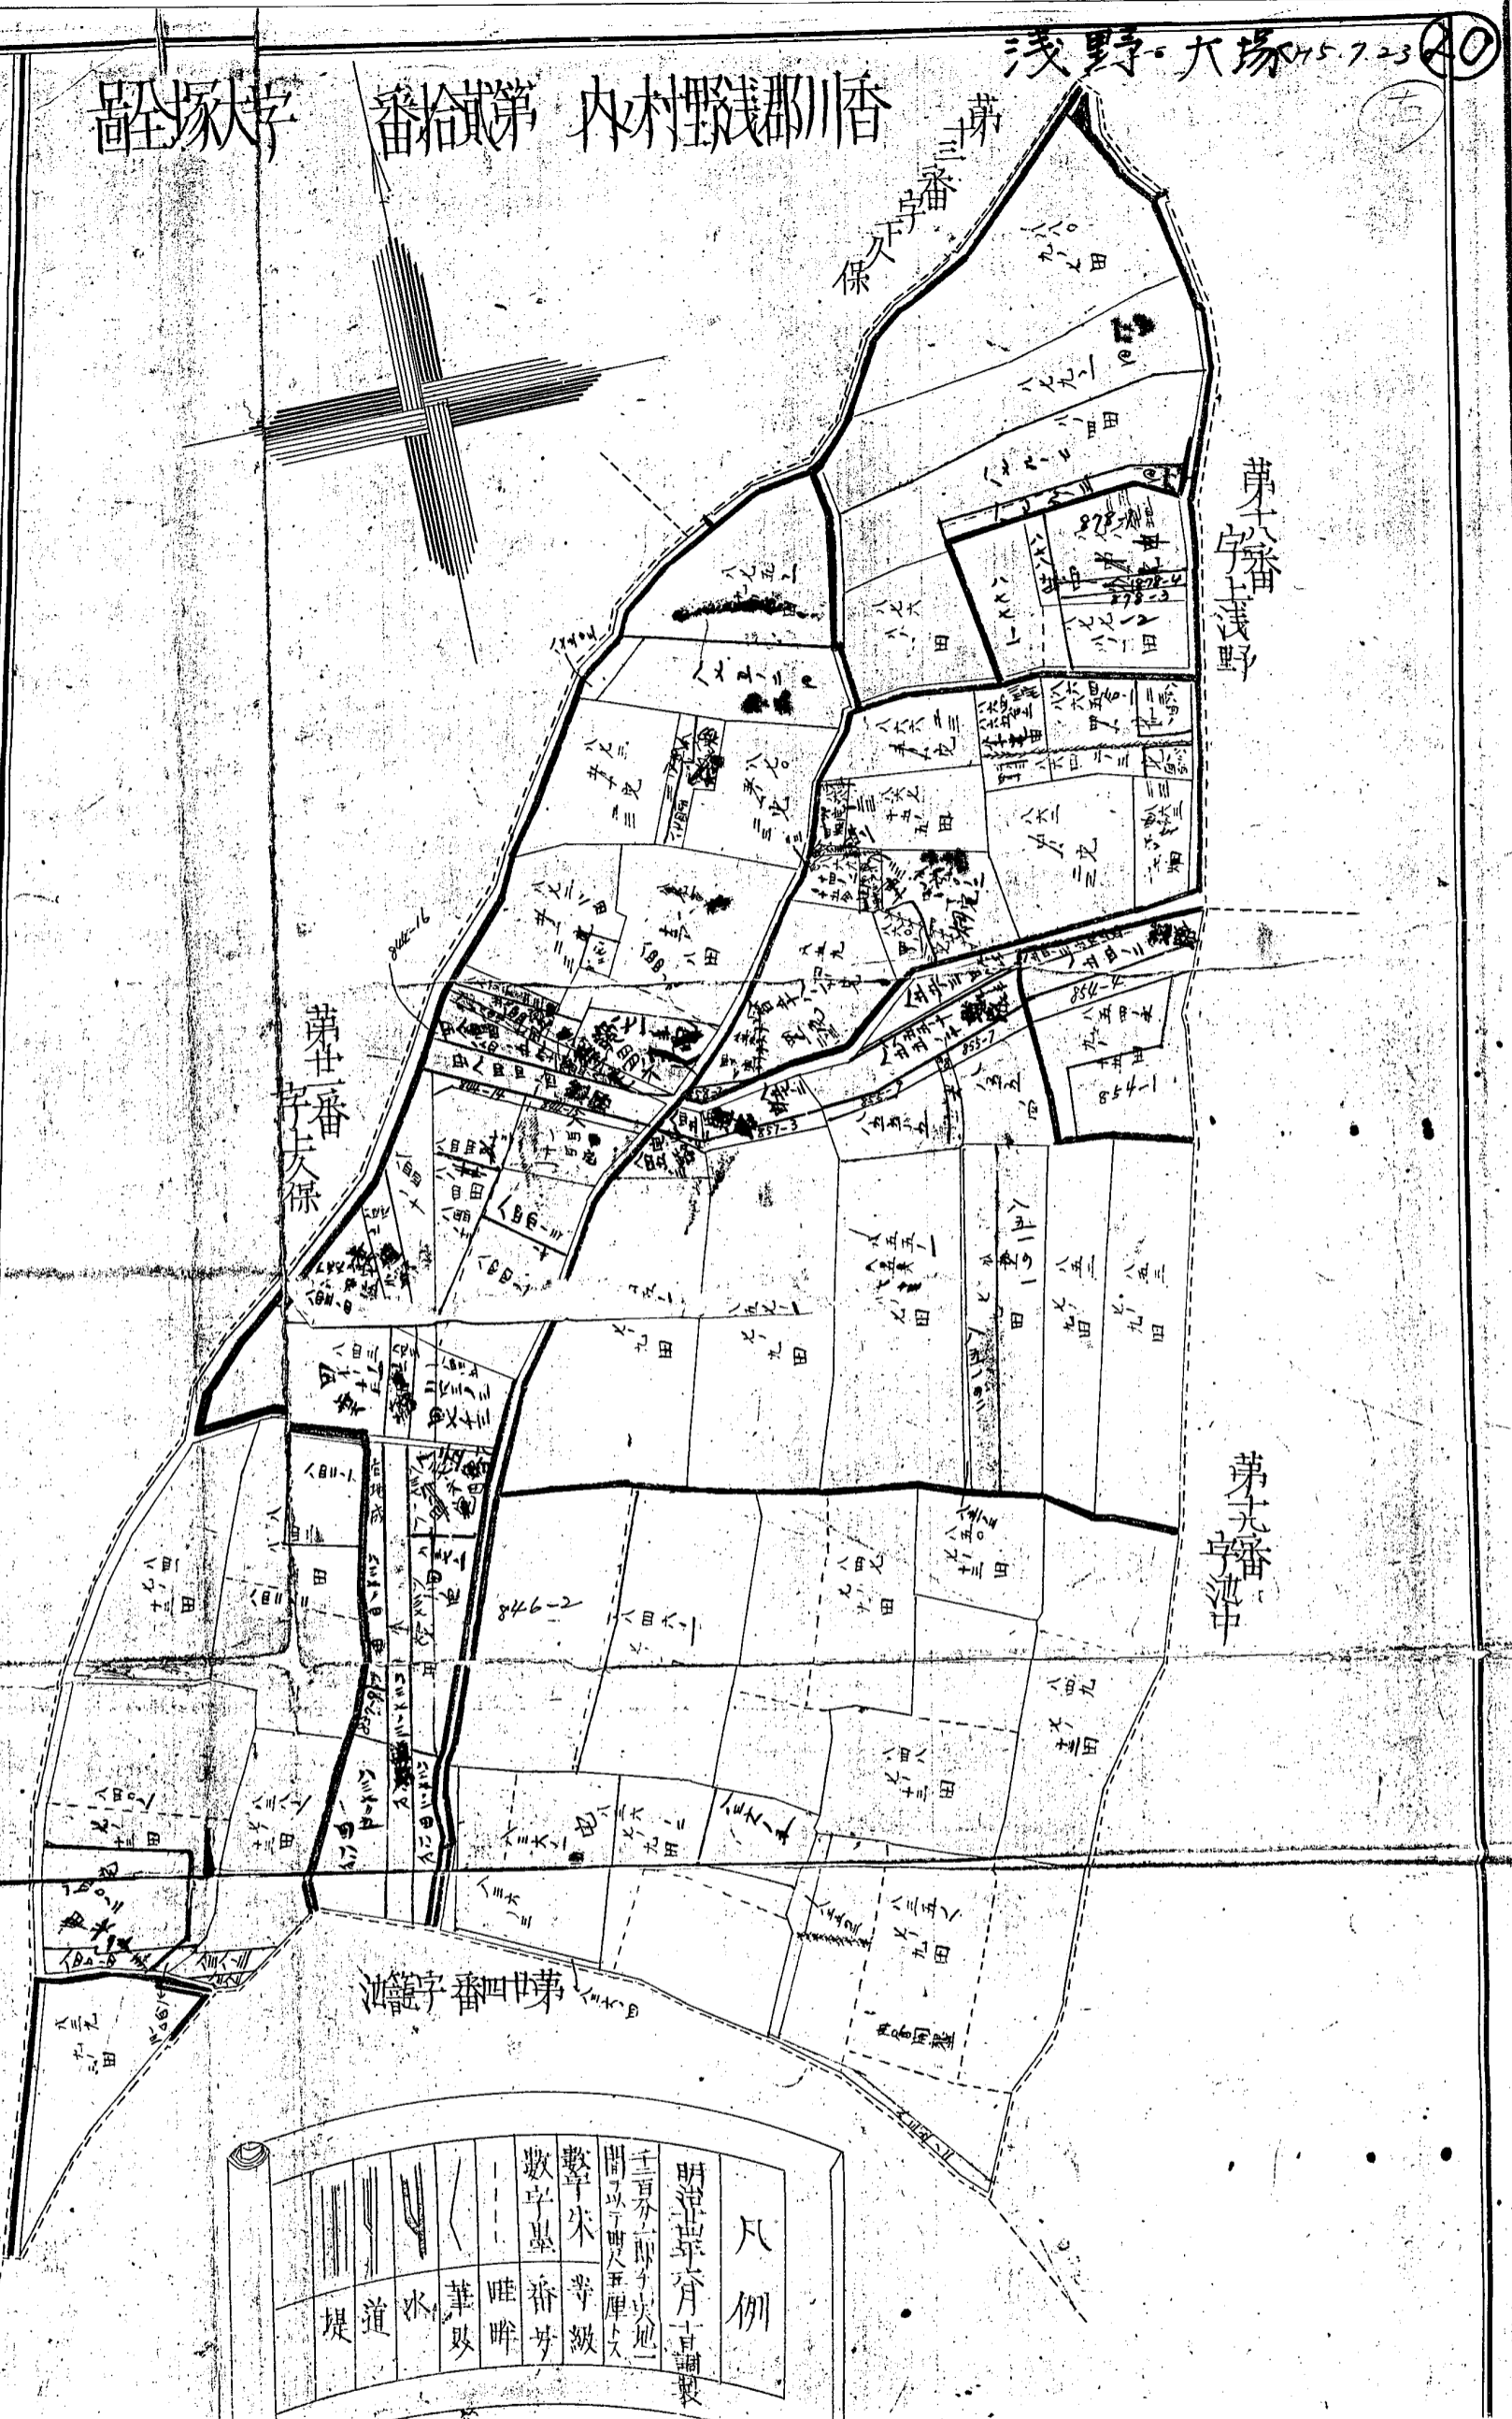

香川郡浅野内村 第一番 大塚 大塚

凡例

明治二十六年十月調製
 二百六十一号地
 間以下四尺五厘
 數字墨
 筆跡
 畦畔
 水
 道
 堤

堤	道	水	畦畔	筆跡	數字墨